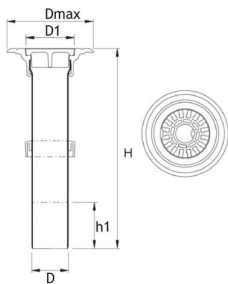

160 MM TELESKOPFORLENGELSE

MÅLSKISSE

NRF-nr	Beskrivelse	D	D1	Dmax	H	h1	Datablad
3358514	m/ramme, lokk og teleskoppakning	160 mm	210 mm	375 mm	910 mm	150 mm	9010459246387