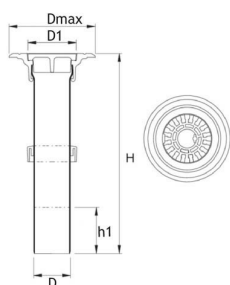

## 160 MM TELESKOPFORLENGELSE

### MÅLSKISSE

NRF-nr	Beskrivelse	D	D1	Dmax	H	h1	Datablad
3358514	m/ramme, lokk og teleskoppakning	160 mm	210 mm	375 mm	910 mm	150 mm	<a href="#">9010459246387</a>