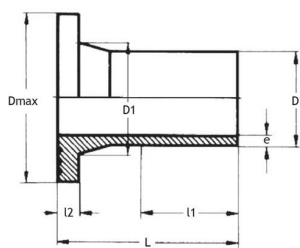

LANG KRAGE PE 100 SDR 11

PRODUKTBESKRIVELSE

Lang PE 100 krage

SDR 11

For elektromuffe eller speilsveising.

Kombineres med løs flens.

MÅLSKISSE

NRF-nr	D	e	Dmax	D1	l1	l2	L	Datablad
2448602	25 mm	2,3 mm	58 mm	33 mm	51 mm	9 mm	90 mm	9010459104106
2448604	32 mm	3 mm	68 mm	40 mm	57 mm	10 mm	95 mm	9010459104243
2448606	40 mm	3,7 mm	78 mm	50 mm	55 mm	11 mm	100 mm	9010459104236
2448608	50 mm	4,6 mm	88 mm	61 mm	63 mm	12 mm	110 mm	9010459104229
2448612	63 mm	5,8 mm	102 mm	75 mm	78 mm	14 mm	122 mm	9010459104212
2448614	75 mm	6,9 mm	122 mm	89 mm	84 mm	16 mm	130 mm	9010459104205
2448616	90 mm	8,2 mm	138 mm	105 mm	98 mm	17 mm	142 mm	9010459104199
2448618	110 mm	10 mm	158 mm	125 mm	102 mm	18 mm	155 mm	9010459104182
2448621	125 mm	11,4 mm	158 mm	132 mm	115 mm	26 mm	172 mm	9010459104175
2448622	140 mm	12,7 mm	188 mm	155 mm	112 mm	25 mm	172 mm	9010459104168
2448623	160 mm	14,6 mm	212 mm	175 mm	122 mm	25 mm	182 mm	9010459104151
2448625	180 mm	16,4 mm	212 mm	180 mm	160 mm	30 mm	195 mm	9010459104144
2448627	200 mm	18,2 mm	268 mm	232 mm	123 mm	32 mm	205 mm	9010459104137
2448629	225 mm	20,5 mm	268 mm	235 mm	143 mm	32 mm	213 mm	9010459104120
2448632	250 mm	22,7 mm	320 mm	285 mm	150 mm	35 mm	235 mm	9010459104113
2448633	280 mm	25,4 mm	320 mm	291 mm	178 mm	35 mm	255 mm	9010459104083
2448634	315 mm	28,6 mm	370 mm	335 mm	172 mm	35 mm	257 mm	9010459104069

PIPELIFE NORGE AS

6650 Surnadal / Norge

Telefon: +47 71 65 88 00 · Org.nr. 980 457 575

E-post: firmapost@pipelife.com

NRF-nr	D	e	Dmax	D1	I1	I2	L	Datablad
2447411	355 mm	32,2 mm	430 mm	373 mm	195 mm	40 mm	280 mm	9010459104045
2447412	400 mm	36,3 mm	475 mm	427 mm	215 mm	46 mm	315 mm	9010459104007