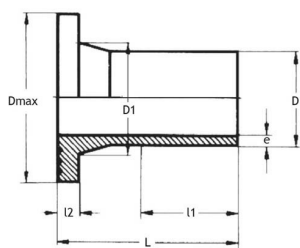

MÅLSKISSE

NRF-nr	D	e	Dmax	D1	l1	l2	L	Datablad
2448602	25 mm	2,3 mm	58 mm	33 mm	51 mm	9 mm	90 mm	9010459104106
2448604	32 mm	3 mm	68 mm	40 mm	57 mm	10 mm	95 mm	9010459104243
2448606	40 mm	3,7 mm	78 mm	50 mm	55 mm	11 mm	100 mm	9010459104236
2448608	50 mm	4,6 mm	88 mm	61 mm	63 mm	12 mm	110 mm	9010459104229
2448612	63 mm	5,8 mm	102 mm	75 mm	78 mm	14 mm	122 mm	9010459104212
2448614	75 mm	6,9 mm	122 mm	89 mm	84 mm	16 mm	130 mm	9010459104205
2448616	90 mm	8,2 mm	138 mm	105 mm	98 mm	17 mm	142 mm	9010459104199
2448618	110 mm	10 mm	158 mm	125 mm	102 mm	18 mm	155 mm	9010459104182
2448621	125 mm	11,4 mm	158 mm	132 mm	115 mm	26 mm	172 mm	9010459104175
2448622	140 mm	12,7 mm	188 mm	155 mm	112 mm	25 mm	172 mm	9010459104168
2448623	160 mm	14,6 mm	212 mm	175 mm	122 mm	25 mm	182 mm	9010459104151
2448625	180 mm	16,4 mm	212 mm	180 mm	160 mm	30 mm	195 mm	9010459104144
2448627	200 mm	18,2 mm	268 mm	232 mm	123 mm	32 mm	205 mm	9010459104137
2448629	225 mm	20,5 mm	268 mm	235 mm	143 mm	32 mm	213 mm	9010459104120
2448632	250 mm	22,7 mm	320 mm	285 mm	150 mm	35 mm	235 mm	9010459104113
2448633	280 mm	25,4 mm	320 mm	291 mm	178 mm	35 mm	255 mm	9010459104083
2448634	315 mm	28,6 mm	370 mm	335 mm	172 mm	35 mm	257 mm	9010459104069

PIPELIFE NORGE AS

6650 Surnadal / Norge

Telefon: +47 71 65 88 00 · Org.nr. 980 457 575

E-post: firmapost@pipelife.com