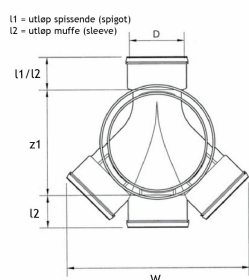

MABOKUM DOBBELGREN

MÅLSKISSE

NRF-nr	Beskrivelse	D	D1	z1	l1	l2	l3	W	H	
3227703	Utløp: spiss. Sideløp: høyde +25 mm	110 mm	400 mm	381 mm	66 mm	67 mm	310 mm	460 mm	520 mm	9010459246028
3227705	Utløp: muffe	160 mm	400 mm	400 mm		100 mm	325 mm	550 mm	536 mm	9010459247537
3227707	Utløp: muffe	200 mm	400 mm	400 mm		116 mm	328 mm	670 mm	580 mm	9010459247544
3227709	Utløp: muffe	250 mm	400 mm	525 mm		130 mm	310 mm	825 mm	625 mm	9010459246332
3227712	Utløp: spiss. Sideløp: høyde +43 mm	315 mm	400 mm	700 mm	176 mm	138 mm	310 mm	1100 mm	790 mm	9010459246349
3227714	Utløp: spiss. Sideløp: høyde +50 mm	400 mm	400 mm	685 mm	155 mm	150 mm	310 mm	1420 mm	800 mm	9010459247551
3227716	Utløp: spiss. Sideløp: høyde +65 mm	500 mm	400 mm	845 mm	225 mm	190 mm	310 mm	1780 mm	912 mm	9010459247568