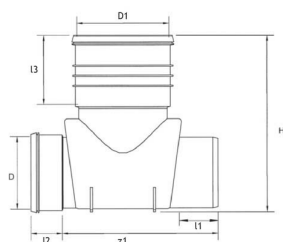

MABOKUM RETTLØP

MÅLSKISSE

NRF-nr	Beskrivelse	D	D1	z1	l1	l2	l3	W	H	
3227102	Utløp: muffe	110 mm	400 mm			76 mm	310 mm	460 mm	485 mm	9010459247506
3227723	Utløp: muffe	160 mm	400 mm			100 mm	310 mm	460 mm	535 mm	9010459309327
3227725	Utløp: muffe	200 mm	400 mm			116 mm	310 mm	460 mm	580 mm	9010459309334
3227727	Utløp: spiss	250 mm	400 mm	720 mm	135 mm	130 mm	310 mm	460 mm	785 mm	9010459245984
3227729	Utløp: spiss	315 mm	400 mm	700 mm	155 mm	138 mm	310 mm	460 mm	790 mm	9010459245991
3227732	Utløp: spiss	400 mm	400 mm	685 mm	176 mm	150 mm	310 mm	460 mm	800 mm	9010459246004
3227734	Utløp: spiss	500 mm	400 mm	750 mm	225 mm	190 mm	310 mm	552 mm	912 mm	9010459246011