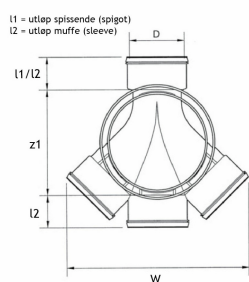

PRAGMAKUM DOBBELGREN

MÅLSKISSE

NRF-nr	Beskrivelse	D	D1	z1	l2	l3	W	H	Datablad
3227665	Utløp: muffe	160 mm	400 mm	400 mm	100 mm	325 mm	550 mm	536 mm	9010459247209
3226601	Utløp: muffe	200 mm	400 mm	400 mm	112 mm	328 mm	670 mm	580 mm	9010459410436
3227669	Utløp: muffe	250 mm	400 mm	525 mm	130 mm	310 mm	825 mm	625 mm	9010459247216
3227672	Utløp: muffe. Sideløp: høyde +43 mm	315 mm	400 mm	680 mm	138 mm	310 mm	1100 mm	790 mm	9010459247223
3227674	Utløp: muffe. Sideløp: høyde +50 mm	400 mm	400 mm	660 mm	150 mm	310 mm	1420 mm	800 mm	9010459247230
3227676	Utløp: muffe. Sideløp: høyde +65 mm	500 mm	400 mm	1029 mm	190 mm	310 mm	1780 mm	912 mm	9010459247247