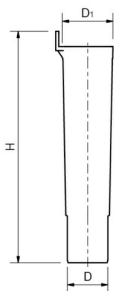

SMARTLINE AVLØPSTRAKT

MÅLSKISSE

NRF-nr	Beskrivelse	D	D1	H	Datablad
2207084	Avløpstrakt	40 mm	45 mm	260 mm	9010459140951
2207151	Vaskemaskintrakt	50 mm	55 mm	260 mm	9010459117052