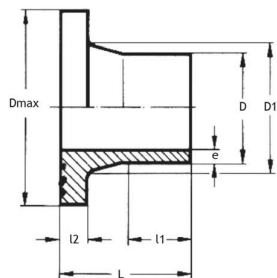

KORT KRAGE PE 100 SDR 26

PRODUKTBESKRIVELSE

PE 100 krage med korte ender
SDR 26
For speilsvising.
Leveres også for SDR 41 og SDR 33.

MÅLSKISSE

NRF-nr	D	e	Dmax	D1	l2	L	Datablad
2420479	90 mm	3,5 mm	138 mm	105 mm	17 mm	90 mm	9010459265517
2343282	110 mm	4,2 mm	158 mm	125 mm	18 mm	100 mm	9010459265524
2420494	125 mm	4,8 mm	158 mm	132 mm	18 mm	110 mm	9010459265531
2343283	140 mm	5,4 mm	188 mm	155 mm	18 mm	120 mm	9010459265548
2343284	160 mm	6,2 mm	212 mm	175 mm	18 mm	130 mm	9010459265555
2420519	180 mm	6,9 mm	212 mm	180 mm	18 mm	140 mm	9010459265562
2343285	200 mm	7,7 mm	268 mm	232 mm	18 mm	145 mm	9010459265579
2343286	225 mm	8,6 mm	268 mm	235 mm	18 mm	150 mm	9010459265586
2343287	250 mm	9,6 mm	320 mm	285 mm	20 mm	160 mm	9010459265593
2420549	280 mm	10,7 mm	320 mm	291 mm	20 mm	170 mm	9010459265609
2343288	315 mm	12,1 mm	370 mm	335 mm	20 mm	190 mm	9010459265616
2343289	355 mm	13,6 mm	430 mm	375 mm	30 mm	120 mm	9010459265623
2343291	400 mm	15,3 mm	482 mm	420 mm	33 mm	120 mm	9010459265630
2343292	450 mm	17,2 mm	535 mm	465 mm	46 mm	120 mm	9010459265647
2343293	500 mm	19,1 mm	585 mm	520 mm	46 mm	120 mm	9010459265654
2420599	560 mm	21,4 mm	685 mm	575 mm	50 mm	120 mm	9010459265661
2343294	600 mm	23,1 mm	690 mm	618 mm	50 mm	120 mm	9010459265678

PIPELIFE NORGE AS

6650 Surnadal / Norge

Telefon: +47 71 65 88 00 · Org.nr. 980 457 575

E-post: firmapost@pipelife.com

NRF-nr	D	e	Dmax	D1	I2	L	Datablad
2343295	630 mm	24,1 mm	690 mm	645 mm	50 mm	120 mm	9010459265685
2420624	710 mm	27,2 mm	805 mm	725 mm	50 mm	120 mm	9010459265692
2343296	800 mm	30,6 mm	900 mm	815 mm	52 mm	120 mm	9010459265708
2343297	900 mm	34,4 mm	1005 mm	915 mm	55 mm	120 mm	9010459265715
2420639	1000 mm	38,2 mm	1110 mm	1015 mm	60 mm	140 mm	9010459265722
2420644	1200 mm	45,9 mm	1330 mm	1215 mm	90 mm	190 mm	9010459265739
2420646	1400 mm	53,5 mm	1535 mm	1420 mm	70 mm	180 mm	9010459265746
2420648	1600 mm	61,2 mm	1760 mm	1620 mm	80 mm	200 mm	9010459265753