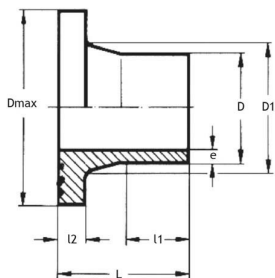

### PRODUKTBESKRIVELSE

PE 100 krage med korte ender  
SDR 26  
For speilsveising.  
Leveres også for SDR 41 og SDR 33.

### MÅLSKISSE

NRF-nr	D	e	Dmax	D1	l2	L	Datablad
2420479	90 mm	3,5 mm	138 mm	105 mm	17 mm	90 mm	<a href="#">9010459265517</a>
2343282	110 mm	4,2 mm	158 mm	125 mm	18 mm	100 mm	<a href="#">9010459265524</a>
2420494	125 mm	4,8 mm	158 mm	132 mm	18 mm	110 mm	<a href="#">9010459265531</a>
2343283	140 mm	5,4 mm	188 mm	155 mm	18 mm	120 mm	<a href="#">9010459265548</a>
2343284	160 mm	6,2 mm	212 mm	175 mm	18 mm	130 mm	<a href="#">9010459265555</a>
2420519	180 mm	6,9 mm	212 mm	180 mm	18 mm	140 mm	<a href="#">9010459265562</a>
2343285	200 mm	7,7 mm	268 mm	232 mm	18 mm	145 mm	<a href="#">9010459265579</a>
2343286	225 mm	8,6 mm	268 mm	235 mm	18 mm	150 mm	<a href="#">9010459265586</a>
2343287	250 mm	9,6 mm	320 mm	285 mm	20 mm	160 mm	<a href="#">9010459265593</a>
2420549	280 mm	10,7 mm	320 mm	291 mm	20 mm	170 mm	<a href="#">9010459265609</a>
2343288	315 mm	12,1 mm	370 mm	335 mm	20 mm	190 mm	<a href="#">9010459265616</a>
2343289	355 mm	13,6 mm	430 mm	375 mm	30 mm	120 mm	<a href="#">9010459265623</a>
2343291	400 mm	15,3 mm	482 mm	420 mm	33 mm	120 mm	<a href="#">9010459265630</a>
2343292	450 mm	17,2 mm	535 mm	465 mm	46 mm	120 mm	<a href="#">9010459265647</a>
2343293	500 mm	19,1 mm	585 mm	520 mm	46 mm	120 mm	<a href="#">9010459265654</a>
2420599	560 mm	21,4 mm	685 mm	575 mm	50 mm	120 mm	<a href="#">9010459265661</a>
2343294	600 mm	23,1 mm	690 mm	618 mm	50 mm	120 mm	<a href="#">9010459265678</a>