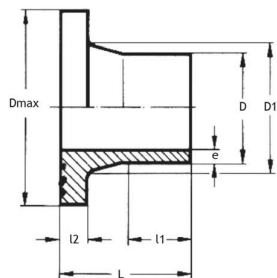

MÅLSKISSE

NRF-nr	D	e	Dmax	D1	l2	L	Datablad
2420479	90 mm	3,5 mm	138 mm	105 mm	17 mm	90 mm	9010459265517
2343282	110 mm	4,2 mm	158 mm	125 mm	18 mm	100 mm	9010459265524
2420494	125 mm	4,8 mm	158 mm	132 mm	18 mm	110 mm	9010459265531
2343283	140 mm	5,4 mm	188 mm	155 mm	18 mm	120 mm	9010459265548
2343284	160 mm	6,2 mm	212 mm	175 mm	18 mm	130 mm	9010459265555
2420519	180 mm	6,9 mm	212 mm	180 mm	18 mm	140 mm	9010459265562
2343285	200 mm	7,7 mm	268 mm	232 mm	18 mm	145 mm	9010459265579
2343286	225 mm	8,6 mm	268 mm	235 mm	18 mm	150 mm	9010459265586
2343287	250 mm	9,6 mm	320 mm	285 mm	20 mm	160 mm	9010459265593
2420549	280 mm	10,7 mm	320 mm	291 mm	20 mm	170 mm	9010459265609
2343288	315 mm	12,1 mm	370 mm	335 mm	20 mm	190 mm	9010459265616
2343289	355 mm	13,6 mm	430 mm	375 mm	30 mm	120 mm	9010459265623
2343291	400 mm	15,3 mm	482 mm	420 mm	33 mm	120 mm	9010459265630
2343292	450 mm	17,2 mm	535 mm	465 mm	46 mm	120 mm	9010459265647
2343293	500 mm	19,1 mm	585 mm	520 mm	46 mm	120 mm	9010459265654
2420599	560 mm	21,4 mm	685 mm	575 mm	50 mm	120 mm	9010459265661
2343294	600 mm	23,1 mm	690 mm	618 mm	50 mm	120 mm	9010459265678

PIPELIFE NORGE AS

6650 Surnadal / Norge

Telefon: +47 71 65 88 00 · Org.nr. 980 457 575

E-post: firmapost@pipelife.com