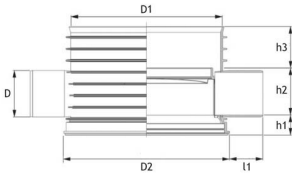

PRO630 RETTLØPSKUM

MÅLSKISSE

NRF-nr	Varetekst	D	D1	D2	l1	h1	h2	h3	Datablad
3081031	160 mm PRO630 rettløpskum	160 mm	630 mm	712 mm		73 mm	219 mm	174 mm	9010459247070
3081032	200 mm PRO630 rettløpskum	200 mm	630 mm	712 mm		73 mm	219 mm	174 mm	9010459247087
3081033	250 mm PRO630 rettløpskum	250 mm	630 mm	712 mm		76 mm	325 mm	174 mm	9010459247094
3081034	315 mm PRO630 rettløpskum	315 mm	630 mm	712 mm		69 mm	332 mm	174 mm	9010459247100
3081035	400 mm PRO630 rettløpskum	400 mm	630 mm	712 mm	169 mm	88 mm	540 mm	180 mm	9010459247117