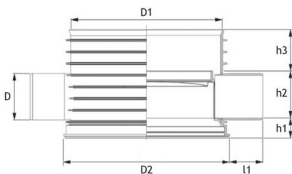

PRO630 RETTLØPSKUM

MÅLSKISSE

NRF-nr	Varetekst	D	D1	D2	l1	h1	h2	h3	Datablad
3081031	160 mm PRO630 rettløpskum	160 mm	630 mm	712 mm		73 mm	219 mm	174 mm	9010459247070
3081032	200 mm PRO630 rettløpskum	200 mm	630 mm	712 mm		73 mm	219 mm	174 mm	9010459247087
3081033	250 mm PRO630 rettløpskum	250 mm	630 mm	712 mm		76 mm	325 mm	174 mm	9010459247094
3081034	315 mm PRO630 rettløpskum	315 mm	630 mm	712 mm		69 mm	332 mm	174 mm	9010459247100
3081035	400 mm PRO630 rettløpskum	400 mm	630 mm	712 mm	169 mm	88 mm	540 mm	180 mm	9010459247117