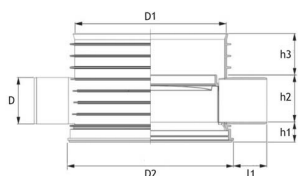

PRO630 RETTLØPSKUM

MÅLSKISSE

NRF-nr	Varetekst	D	D1	D2	l1	h1	h2	h3	Datablad
3081031	160 mm PRO630 rettløpskum	160 mm	630 mm	712 mm		73 mm	219 mm	174 mm	9010459247070
3081032	200 mm PRO630 rettløpskum	200 mm	630 mm	712 mm		73 mm	219 mm	174 mm	9010459247087
3081033	250 mm PRO630 rettløpskum	250 mm	630 mm	712 mm		76 mm	325 mm	174 mm	9010459247094
3081034	315 mm PRO630 rettløpskum	315 mm	630 mm	712 mm		69 mm	332 mm	174 mm	9010459247100
3081035	400 mm PRO630 rettløpskum	400 mm	630 mm	712 mm	169 mm	88 mm	540 mm	180 mm	9010459247117