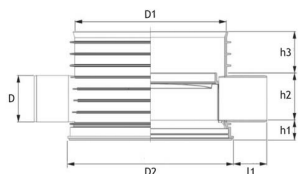

PRO630 DOBBELGRENKUM

MÅLSKISSE

NRF-nr	Varetekst	D	D1	D2	α	l1	h1	h2	h3	
3081052	160 mm PRO630 45° dobbeltgrenkum	160 mm	630 mm	712 mm	45°		73 mm	219 mm	174 mm	9010459247315
3081053	200 mm PRO630 45° dobbeltgrenkum	200 mm	630 mm	712 mm	45°		73 mm	219 mm	174 mm	9010459247322
3081054	250 mm PRO630 45° dobbeltgrenkum	250 mm	630 mm	712 mm	45°	159 mm	88 mm	400 mm	180 mm	9010459247339
3081039	315 mm PRO630 45° dobbeltgrenkum	315 mm	630 mm	712 mm	45°	165 mm	100 mm	229 mm	220 mm	9010459247377
3081056	160 mm PRO630 90° dobbeltgrenkum	160 mm	630 mm	712 mm	90°	130 mm	83 mm	205 mm	180 mm	9010459247407
3081057	200 mm PRO630 90° dobbeltgrenkum	200 mm	630 mm	712 mm	90°	135 mm	83 mm	205 mm	180 mm	9010459247414