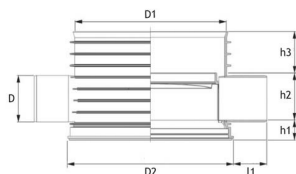

PRO630 DOBBELGRENKUM

MÅLSKISSE

NRF-nr	Varetekst	D	D1	D2	α	l1	h1	h2	h3	
3081052	160 mm PRO630 45° dobbeltgrenkum	160 mm	630 mm	712 mm	45°		73 mm	219 mm	174 mm	9010459247315
3081053	200 mm PRO630 45° dobbeltgrenkum	200 mm	630 mm	712 mm	45°		73 mm	219 mm	174 mm	9010459247322
3081054	250 mm PRO630 45° dobbeltgrenkum	250 mm	630 mm	712 mm	45°	159 mm	88 mm	400 mm	180 mm	9010459247339
3081039	315 mm PRO630 45° dobbeltgrenkum	315 mm	630 mm	712 mm	45°	165 mm	100 mm	229 mm	220 mm	9010459247377
3081056	160 mm PRO630 90° dobbeltgrenkum	160 mm	630 mm	712 mm	90°	130 mm	83 mm	205 mm	180 mm	9010459247407
3081057	200 mm PRO630 90° dobbeltgrenkum	200 mm	630 mm	712 mm	90°	135 mm	83 mm	205 mm	180 mm	9010459247414