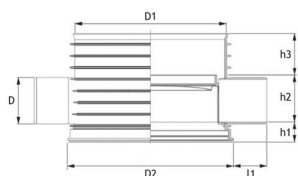

## PRO630 45° QUATROKUM

### MÅLSKISSE

NRF-nr	Varetekst	D	D1	D2	D3	$\alpha$	l1	h1	h2		
3081036	160x110 mm PRO630 45° Quatrokum	160 mm	630 mm	712 mm	110 mm	45 °	130 mm	83 mm	205 mm	180 mm	<a href="#">9010459247346</a>
3081037	200x110 mm PRO630 45° Quatrokum	200 mm	630 mm	712 mm	110 mm	45 °	135 mm	83 mm	205 mm	180 mm	<a href="#">9010459247353</a>
3081038	200x160 mm PRO630 45° Quatrokum	200 mm	630 mm	712 mm	160 mm	45 °	135 mm	83 mm	205 mm	180 mm	<a href="#">9010459247360</a>