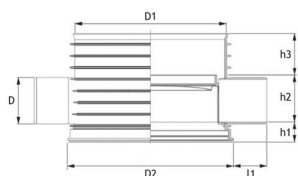

## PRO630 45° QUATROKUM

### MÅLSKISSE

NRF-nr	Varetekst	D	D1	D2	D3	$\alpha$	l1	h1	h2	h3	
3081036	160x110 mm PRO630 45° Quatrokum	160 mm	630 mm	712 mm	110 mm	45°	130 mm	83 mm	205 mm	180 mm	<a href="#">9010459247346</a>
3081037	200x110 mm PRO630 45° Quatrokum	200 mm	630 mm	712 mm	110 mm	45°	135 mm	83 mm	205 mm	180 mm	<a href="#">9010459247353</a>
3081038	200x160 mm PRO630 45° Quatrokum	200 mm	630 mm	712 mm	160 mm	45°	135 mm	83 mm	205 mm	180 mm	<a href="#">9010459247360</a>