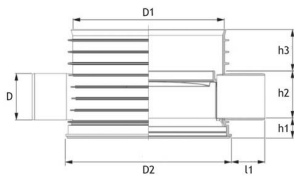

PRO630 BENDKUM

MÅLSKISSE

NRF-nr	Varetekst	D	D1	D2	α	l1	h1	h2	h3		
3081041	250 mm PRO630 45° bendkum	250 mm	630 mm	712 mm	45°	159 mm	88 mm	400 mm	180 mm	Rødbrun	9010459247469
3081042	315 mm PRO630 45° bendkum	315 mm	630 mm	712 mm	45°	164 mm	88 mm	400 mm	180 mm	Rødbrun	9010459247476
3081046	250 mm PRO630 90° bendkum	250 mm	630 mm	712 mm	90°	159 mm	88 mm	400 mm	180 mm	Rødbrun	9010459247483
3081047	315 mm PRO630 90° bendkum	315 mm	630 mm	712 mm	90°	164 mm	88 mm	540 mm	180 mm	Rødbrun	9010459247490