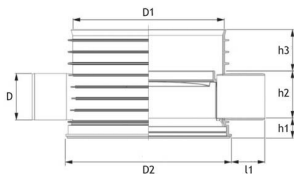

PRO630 BENDKUM

MÅLSKISSE

NRF-nr	Varetekst	D	D1	D2	α	l1	h1	h2	h3		
3081041	250 mm PRO630 45° bendkum	250 mm	630 mm	712 mm	45°	159 mm	88 mm	400 mm	180 mm	Rødbrun	9010459247469
3081042	315 mm PRO630 45° bendkum	315 mm	630 mm	712 mm	45°	164 mm	88 mm	400 mm	180 mm	Rødbrun	9010459247476
3081046	250 mm PRO630 90° bendkum	250 mm	630 mm	712 mm	90°	159 mm	88 mm	400 mm	180 mm	Rødbrun	9010459247483
3081047	315 mm PRO630 90° bendkum	315 mm	630 mm	712 mm	90°	164 mm	88 mm	540 mm	180 mm	Rødbrun	9010459247490