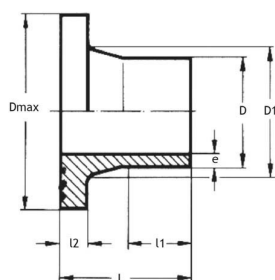

KORT KRAGE PE 100 SDR 17

PRODUKTBESKRIVELSE

PE 100 krage med korte ender
 SDR 17
 For speilsveising.

MÅLSKISSE

NRF-nr	D	e	Dmax	D1	l1	l2	L	Datablad
2450409	50 mm	3 mm	88 mm	61 mm	23 mm	12 mm	60 mm	9010459103215
2450411	63 mm	3,8 mm	102 mm	75 mm	31 mm	14 mm	75 mm	9010459103208
2450413	75 mm	4,5 mm	122 mm	89 mm	34 mm	16 mm	80 mm	9010459103192
2450415	90 mm	5,4 mm	138 mm	105 mm	43 mm	17 mm	90 mm	9010459682093
2450417	110 mm	6,6 mm	158 mm	125 mm	47 mm	18 mm	100 mm	9010459682109
2450419	125 mm	7,4 mm	158 mm	132 mm	62 mm	18 mm	110 mm	9010459682116
2450422	140 mm	8,3 mm	188 mm	155 mm	67 mm	18 mm	120 mm	9010459682123
2450424	160 mm	9,5 mm	212 mm	175 mm	74 mm	18 mm	127 mm	9010459682130
2450426	180 mm	10,7 mm	212 mm	180 mm	108 mm	20 mm	138 mm	9010459682147
2450428	200 mm	11,9 mm	268 mm	232 mm	81 mm	24 mm	145 mm	9010459682154
2450431	225 mm	13,4 mm	268 mm	235 mm	86 mm	24 mm	150 mm	9010459682161
2450433	250 mm	14,8 mm	320 mm	285 mm	83 mm	25 mm	158 mm	9010459682178
2450435	280 mm	16,6 mm	320 mm	291 mm	95 mm	25 mm	180 mm	9010459682185
2450437	315 mm	18,7 mm	370 mm	335 mm	115 mm	25 mm	190 mm	9010459682192
2343302	355 mm	21,1 mm	430 mm	375 mm	50 mm	50 mm	110 mm	9010459820655
2343303	400 mm	23,7 mm	482 mm	420 mm	56 mm	54 mm	120 mm	9010459681942
2343304	450 mm	26,7 mm	535 mm	465 mm	54 mm	56 mm	120 mm	9010459681959
2343305	500 mm	29,7 mm	585 mm	520 mm	52 mm	58 mm	120 mm	9010459681966