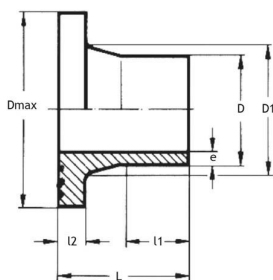

KORT KRAGE PE 100 SDR 17

PRODUKTBESKRIVELSE

PE 100 krage med korte ender
 SDR 17
 For speilsveising.

MÅLSKISSE

NRF-nr	D	e	Dmax	D1	l1	l2	L	Datablad
2450409	50 mm	3 mm	88 mm	61 mm	23 mm	12 mm	60 mm	9010459103215
2450411	63 mm	3,8 mm	102 mm	75 mm	31 mm	14 mm	75 mm	9010459103208
2450413	75 mm	4,5 mm	122 mm	89 mm	34 mm	16 mm	80 mm	9010459103192
2450415	90 mm	5,4 mm	138 mm	105 mm	43 mm	17 mm	90 mm	9010459682093
2450417	110 mm	6,6 mm	158 mm	125 mm	47 mm	18 mm	100 mm	9010459682109
2450419	125 mm	7,4 mm	158 mm	132 mm	62 mm	18 mm	110 mm	9010459682116
2450422	140 mm	8,3 mm	188 mm	155 mm	67 mm	18 mm	120 mm	9010459682123
2450424	160 mm	9,5 mm	212 mm	175 mm	74 mm	18 mm	127 mm	9010459682130
2450426	180 mm	10,7 mm	212 mm	180 mm	108 mm	20 mm	138 mm	9010459682147
2450428	200 mm	11,9 mm	268 mm	232 mm	81 mm	24 mm	145 mm	9010459682154
2450431	225 mm	13,4 mm	268 mm	235 mm	86 mm	24 mm	150 mm	9010459682161
2450433	250 mm	14,8 mm	320 mm	285 mm	83 mm	25 mm	158 mm	9010459682178
2450435	280 mm	16,6 mm	320 mm	291 mm	95 mm	25 mm	180 mm	9010459682185
2450437	315 mm	18,7 mm	370 mm	335 mm	115 mm	25 mm	190 mm	9010459682192
2343302	355 mm	21,1 mm	430 mm	375 mm	50 mm	50 mm	110 mm	9010459820655
2343303	400 mm	23,7 mm	482 mm	420 mm	56 mm	54 mm	120 mm	9010459681942
2343304	450 mm	26,7 mm	535 mm	465 mm	54 mm	56 mm	120 mm	9010459681959
2343305	500 mm	29,7 mm	585 mm	520 mm	52 mm	58 mm	120 mm	9010459681966