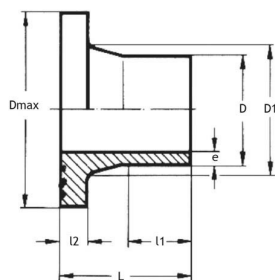

KORT KRAGE PE 100 SDR 17

PRODUKTBESKRIVELSE

PE 100 krage med korte ender
 SDR 17
 For speilsveising.

MÅLSKISSE

NRF-nr	D	e	Dmax	D1	l1	l2	L	Datablad
2450409	50 mm	3 mm	88 mm	61 mm	23 mm	12 mm	60 mm	9010459103215
2450411	63 mm	3,8 mm	102 mm	75 mm	31 mm	14 mm	75 mm	9010459103208
2450413	75 mm	4,5 mm	122 mm	89 mm	34 mm	16 mm	80 mm	9010459103192
2450415	90 mm	5,4 mm	138 mm	105 mm	43 mm	17 mm	90 mm	9010459682093
2450417	110 mm	6,6 mm	158 mm	125 mm	47 mm	18 mm	100 mm	9010459682109
2450419	125 mm	7,4 mm	158 mm	132 mm	62 mm	18 mm	110 mm	9010459682116
2450422	140 mm	8,3 mm	188 mm	155 mm	67 mm	18 mm	120 mm	9010459682123
2450424	160 mm	9,5 mm	212 mm	175 mm	74 mm	18 mm	127 mm	9010459682130
2450426	180 mm	10,7 mm	212 mm	180 mm	108 mm	20 mm	138 mm	9010459682147
2450428	200 mm	11,9 mm	268 mm	232 mm	81 mm	24 mm	145 mm	9010459682154
2450431	225 mm	13,4 mm	268 mm	235 mm	86 mm	24 mm	150 mm	9010459682161
2450433	250 mm	14,8 mm	320 mm	285 mm	83 mm	25 mm	158 mm	9010459682178
2450435	280 mm	16,6 mm	320 mm	291 mm	95 mm	25 mm	180 mm	9010459682185
2450437	315 mm	18,7 mm	370 mm	335 mm	115 mm	25 mm	190 mm	9010459682192
2343302	355 mm	21,1 mm	430 mm	375 mm	50 mm	50 mm	110 mm	9010459820655
2343303	400 mm	23,7 mm	482 mm	420 mm	56 mm	54 mm	120 mm	9010459681942
2343304	450 mm	26,7 mm	535 mm	465 mm	54 mm	56 mm	120 mm	9010459681959
2343305	500 mm	29,7 mm	585 mm	520 mm	52 mm	58 mm	120 mm	9010459681966