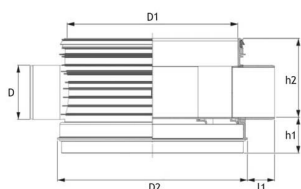

### MÅLSKISSE

NRF-nr	Varetekst	D	D1	D2	l1	h1	h2	Datablad
3081061	160 mm PRO1000 rettløpskum	160 mm	1000 mm	1110 mm	111 mm	205 mm	465 mm	<a href="#">9010459246417</a>
3081062	200 mm PRO1000 rettløpskum	200 mm	1000 mm	1110 mm	125 mm	205 mm	465 mm	<a href="#">9010459246424</a>
3081063	250 mm PRO1000 rettløpskum	250 mm	1000 mm	1110 mm	153 mm	210 mm	460 mm	<a href="#">9010459246431</a>
3081064	315 mm PRO1000 rettløpskum	315 mm	1000 mm	1110 mm	164 mm	210 mm	460 mm	<a href="#">9010459246448</a>
3081065	400 mm PRO1000 rettløpskum	400 mm	1000 mm	1110 mm	186 mm	215 mm	955 mm	<a href="#">9010459246455</a>
3081029	500 mm PRO1000 rettløpskum	500 mm	1000 mm	1110 mm	250 mm	220 mm	955 mm	<a href="#">9010459246462</a>
3081055	630 mm PRO1000 rettløpskum	630 mm	1000 mm	1110 mm	300 mm	230 mm	955 mm	<a href="#">9010459246479</a>