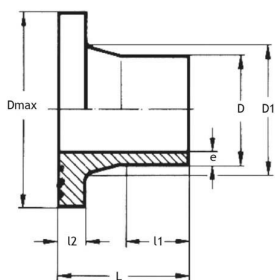

KORT KRAGE PE 100 SDR 11

PRODUKTBESKRIVELSE

PE 100 krage med korte ender
 SDR 11
 For speilsveising.

MÅLSKISSE

NRF-nr	D	e	Dmax	D1	l1	l2	L	Datablad
2450453	25 mm	2,3 mm	58 mm	33 mm	18 mm	9 mm	35 mm	9010459821560
2450455	32 mm	3 mm	68 mm	40 mm	18 mm	10 mm	40 mm	9010459821577
2450457	40 mm	3,7 mm	78 mm	50 mm	18 mm	11 mm	40 mm	9010459821584
2450459	50 mm	4,6 mm	88 mm	61 mm	23 mm	12 mm	60 mm	9010459821591
2450462	63 mm	5,8 mm	102 mm	75 mm	31 mm	14 mm	75 mm	9010459102973
2450464	75 mm	6,8 mm	122 mm	89 mm	31 mm	16 mm	80 mm	9010459102966
2450466	90 mm	8,2 mm	138 mm	105 mm	43 mm	17 mm	90 mm	9010459682215
2450468	110 mm	10 mm	158 mm	125 mm	47 mm	18 mm	100 mm	9010459682222
2450471	125 mm	11,4 mm	158 mm	132 mm	55 mm	25 mm	110 mm	9010459682239
2450473	140 mm	12,7 mm	188 mm	155 mm	53 mm	25 mm	116 mm	9010459682246
2450475	160 mm	14,6 mm	212 mm	175 mm	64 mm	25 mm	127 mm	9010459682253
2450477	180 mm	16,4 mm	212 mm	180 mm	108 mm	30 mm	138 mm	9010459682260
2450479	200 mm	18,2 mm	268 mm	232 mm	63 mm	32 mm	145 mm	9010459682277
2450482	225 mm	20,5 mm	268 mm	235 mm	78 mm	32 mm	150 mm	9010459682284
2450484	250 mm	22,7 mm	320 mm	285 mm	73 mm	35 mm	158 mm	9010459682291
2450486	280 mm	25,4 mm	320 mm	291 mm	105 mm	35 mm	180 mm	9010459682307
2450488	315 mm	28,6 mm	370 mm	335 mm	105 mm	35 mm	190 mm	9010459682314
2343313	355 mm	32,2 mm	430 mm	375 mm	50 mm	66 mm	126 mm	9010459682017

PIPELIFE NORGE AS

6650 Surnadal / Norge
 Telefon: +47 71 65 88 00 · Org.nr. 980 457 575
 E-post: firmapost@pipelife.com

NRF-nr	D	e	Dmax	D1	I1	I2	L	Datablad
2343314	400 mm	36,3 mm	482 mm	420 mm	50 mm	72 mm	132 mm	9010459682024
2343315	450 mm	40,9 mm	535 mm	470 mm	50 mm	74 mm	134 mm	9010459682031
2343316	500 mm	45,4 mm	585 mm	520 mm	50 mm	76 mm	136 mm	9010459682048
2343317	560 mm	50,8 mm	685 mm	580 mm	50 mm	80 mm	140 mm	9010459682055
2421205	600 mm	54,6 mm	690 mm	620 mm	27 mm	73 mm	110 mm	9010459820662
2343318	630 mm	57,2 mm	690 mm	650 mm	50 mm	82 mm	142 mm	9010459682062