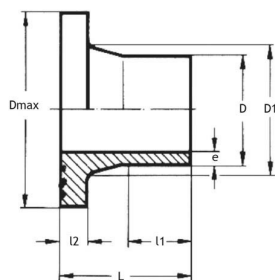

### PRODUKTBESKRIVELSE

PE 100 krage med korte ender  
 SDR 11  
 For speilsveising.

### MÅLSKISSE

NRF-nr	D	e	Dmax	D1	l1	l2	L	Datablad
2450453	25 mm	2,3 mm	58 mm	33 mm	18 mm	9 mm	35 mm	<a href="#">9010459821560</a>
2450455	32 mm	3 mm	68 mm	40 mm	18 mm	10 mm	40 mm	<a href="#">9010459821577</a>
2450457	40 mm	3,7 mm	78 mm	50 mm	18 mm	11 mm	40 mm	<a href="#">9010459821584</a>
2450459	50 mm	4,6 mm	88 mm	61 mm	23 mm	12 mm	60 mm	<a href="#">9010459821591</a>
2450462	63 mm	5 mm	102 mm	75 mm	31 mm	14 mm	75 mm	<a href="#">9010459102973</a>
2450464	75 mm	6,8 mm	122 mm	89 mm	31 mm	16 mm	80 mm	<a href="#">9010459102966</a>
2450466	90 mm	8,2 mm	138 mm	105 mm	43 mm	17 mm	90 mm	<a href="#">9010459682215</a>
2450468	110 mm	10 mm	158 mm	125 mm	47 mm	18 mm	100 mm	<a href="#">9010459682222</a>
2450471	125 mm	11,4 mm	158 mm	132 mm	55 mm	25 mm	110 mm	<a href="#">9010459682239</a>
2450473	140 mm	12,7 mm	188 mm	155 mm	53 mm	25 mm	116 mm	<a href="#">9010459682246</a>
2450475	160 mm	14,6 mm	212 mm	175 mm	64 mm	25 mm	127 mm	<a href="#">9010459682253</a>
2450477	180 mm	16,4 mm	212 mm	180 mm	108 mm	30 mm	138 mm	<a href="#">9010459682260</a>
2450479	200 mm	18,2 mm	268 mm	232 mm	63 mm	32 mm	145 mm	<a href="#">9010459682277</a>
2450482	225 mm	20,5 mm	268 mm	235 mm	78 mm	32 mm	150 mm	<a href="#">9010459682284</a>
2450484	250 mm	22,7 mm	320 mm	285 mm	73 mm	35 mm	158 mm	<a href="#">9010459682291</a>
2450486	280 mm	25,4 mm	320 mm	291 mm	105 mm	35 mm	180 mm	<a href="#">9010459682307</a>
2450488	315 mm	28,6 mm	370 mm	335 mm	105 mm	35 mm	190 mm	<a href="#">9010459682314</a>
2343313	355 mm	32,2 mm	430 mm	375 mm	50 mm	66 mm	126 mm	<a href="#">9010459682017</a>