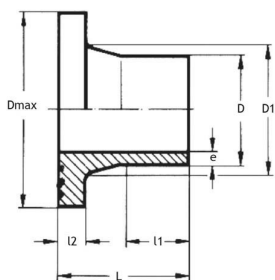

KORT KRAGE PE 100 SDR 11

PRODUKTBESKRIVELSE

PE 100 krage med korte ender
 SDR 11
 For speilsveising.

MÅLSKISSE

NRF-nr	D	e	Dmax	D1	l1	l2	L	Datablad
2450453	25 mm	2,3 mm	58 mm	33 mm	18 mm	9 mm	35 mm	9010459821560
2450455	32 mm	3 mm	68 mm	40 mm	18 mm	10 mm	40 mm	9010459821577
2450457	40 mm	3,7 mm	78 mm	50 mm	18 mm	11 mm	40 mm	9010459821584
2450459	50 mm	4,6 mm	88 mm	61 mm	23 mm	12 mm	60 mm	9010459821591
2450462	63 mm	5,8 mm	102 mm	75 mm	31 mm	14 mm	75 mm	9010459102973
2450464	75 mm	6,8 mm	122 mm	89 mm	31 mm	16 mm	80 mm	9010459102966
2450466	90 mm	8,2 mm	138 mm	105 mm	43 mm	17 mm	90 mm	9010459682215
2450468	110 mm	10 mm	158 mm	125 mm	47 mm	18 mm	100 mm	9010459682222
2450471	125 mm	11,4 mm	158 mm	132 mm	55 mm	25 mm	110 mm	9010459682239
2450473	140 mm	12,7 mm	188 mm	155 mm	53 mm	25 mm	116 mm	9010459682246
2450475	160 mm	14,6 mm	212 mm	175 mm	64 mm	25 mm	127 mm	9010459682253
2450477	180 mm	16,4 mm	212 mm	180 mm	108 mm	30 mm	138 mm	9010459682260
2450479	200 mm	18,2 mm	268 mm	232 mm	63 mm	32 mm	145 mm	9010459682277
2450482	225 mm	20,5 mm	268 mm	235 mm	78 mm	32 mm	150 mm	9010459682284
2450484	250 mm	22,7 mm	320 mm	285 mm	73 mm	35 mm	158 mm	9010459682291
2450486	280 mm	25,4 mm	320 mm	291 mm	105 mm	35 mm	180 mm	9010459682307
2450488	315 mm	28,6 mm	370 mm	335 mm	105 mm	35 mm	190 mm	9010459682314
2343313	355 mm	32,2 mm	430 mm	375 mm	50 mm	66 mm	126 mm	9010459682017

PIPELIFE NORGE AS

6650 Surnadal / Norge

Telefon: +47 71 65 88 00 · Org.nr. 980 457 575

E-post: firmapost@pipelife.com

NRF-nr	D	e	Dmax	D1	I1	I2	L	Datablad
2343314	400 mm	36,3 mm	482 mm	420 mm	50 mm	72 mm	132 mm	9010459682024
2343315	450 mm	40,9 mm	535 mm	470 mm	50 mm	74 mm	134 mm	9010459682031
2343316	500 mm	45,4 mm	585 mm	520 mm	50 mm	76 mm	136 mm	9010459682048
2343317	560 mm	50,8 mm	685 mm	580 mm	50 mm	80 mm	140 mm	9010459682055
2421205	600 mm	54,6 mm	690 mm	620 mm	27 mm	73 mm	110 mm	9010459820662
2343318	630 mm	57,2 mm	690 mm	650 mm	50 mm	82 mm	142 mm	9010459682062