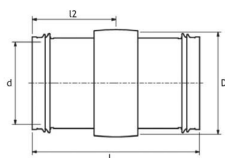

SMARTLINE SKJØTENIPPEL

MÅLSKISSE

| NRF-nr | D | L | l2 | d | Datablad |
|---------|--------|--------|-------|-------|-------------------------------|
| 2207077 | 40 mm | 79 mm | 39 mm | 31 mm | 9010459140968 |
| 2207078 | 50 mm | 83 mm | 41 mm | 41 mm | 9010459116963 |
| 2207079 | 75 mm | 106 mm | 52 mm | 62 mm | 9010459222091 |
| 2207081 | 110 mm | 112 mm | 54 mm | 91 mm | 9010459222107 |