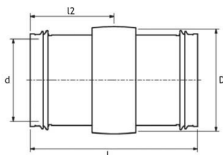

SMARTLINE SKJØTENIPPEL

MÅLSKISSE

| NRF-nr | D | L | l2 | d | Datablad |
|---------|--------|--------|-------|-------|-------------------------------|
| 2207077 | 40 mm | 79 mm | 39 mm | 31 mm | 9010459140968 |
| 2207078 | 50 mm | 83 mm | 41 mm | 41 mm | 9010459116963 |
| 2207079 | 75 mm | 106 mm | 52 mm | 62 mm | 9010459222091 |
| 2207081 | 110 mm | 112 mm | 54 mm | 91 mm | 9010459222107 |