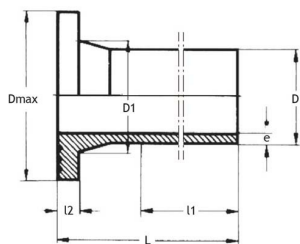

PE-KRAGE PE 100 SDR 11 MED 1,2 M RØR

PRODUKTBESKRIVELSE

PE 100 krage med 1,2 m rør.

SDR 11

Med denne flyttes sveiseskjøten utenfor den trange kummen.

MÅLSKISSE

NRF-nr	D	e	Dmax	D1	l1	l2	L	Datablad
2447417	110 mm	10 mm	158 mm	125 mm	1231 mm	18 mm	1290 mm	9010459287632
2447418	125 mm	11,4 mm	158 mm	132 mm	1238 mm	25 mm	1300 mm	9010459287649
2447419	140 mm	12 mm	188 mm	155 mm	1244 mm	25 mm	1310 mm	9010459287656
2447421	160 mm	14,6 mm	212 mm	175 mm	1245 mm	25 mm	1320 mm	9010459287663
2447422	180 mm	16,4 mm	212 mm	180 mm	1250 mm	30 mm	1330 mm	9010459287670
2447423	200 mm	18,2 mm	268 mm	232 mm	1257 mm	32 mm	1335 mm	9010459287687
2447424	225 mm	20,5 mm	268 mm	235 mm	1262 mm	32 mm	1340 mm	9010459287694
2447425	250 mm	22,7 mm	320 mm	285 mm	1267 mm	35 mm	1350 mm	9010459287700
2447426	280 mm	25,4 mm	320 mm	291 mm	1271 mm	35 mm	1360 mm	9010459287717
2447427	315 mm	28,6 mm	370 mm	335 mm	1285 mm	35 mm	1380 mm	9010459287724
2447428	355 mm	32,2 mm	430 mm	375 mm	1220 mm	66 mm	1300 mm	9010459287731
2447429	400 mm	36,3 mm	482 mm	420 mm	1232 mm	72 mm	1310 mm	9010459287748