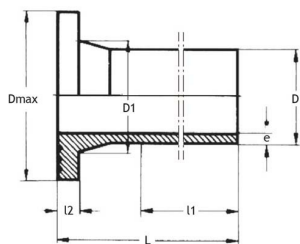

PE-KRAGE PE 100 SDR 11 MED 1,2 M RØR

PRODUKTBESKRIVELSE

PE 100 krage med 1,2 m rør.

SDR 11

Med denne flyttes sveiseskjøten utenfor den trange kummen.

MÅLSKISSE

NRF-nr	D	e	Dmax	D1	l1	l2	L	Datablad
2447417	110 mm	10 mm	158 mm	125 mm	1231 mm	18 mm	1290 mm	9010459287632
2447418	125 mm	11,4 mm	158 mm	132 mm	1238 mm	25 mm	1300 mm	9010459287649
2447419	140 mm	12,7 mm	188 mm	155 mm	1244 mm	25 mm	1310 mm	9010459287656
2447421	160 mm	14,6 mm	212 mm	175 mm	1245 mm	25 mm	1320 mm	9010459287663
2447422	180 mm	16,4 mm	212 mm	180 mm	1250 mm	30 mm	1330 mm	9010459287670
2447423	200 mm	18,2 mm	268 mm	232 mm	1257 mm	32 mm	1335 mm	9010459287687
2447424	225 mm	20,5 mm	268 mm	235 mm	1262 mm	32 mm	1340 mm	9010459287694
2447425	250 mm	22,7 mm	320 mm	285 mm	1267 mm	35 mm	1350 mm	9010459287700
2447426	280 mm	25,4 mm	320 mm	291 mm	1271 mm	35 mm	1360 mm	9010459287717
2447427	315 mm	28,6 mm	370 mm	335 mm	1285 mm	35 mm	1380 mm	9010459287724
2447428	355 mm	32,2 mm	430 mm	375 mm	1220 mm	66 mm	1300 mm	9010459287731
2447429	400 mm	36,3 mm	482 mm	420 mm	1232 mm	72 mm	1310 mm	9010459287748