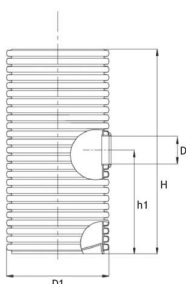

630 MM SANDFANG

MÅLSKISSE

NRF-nr	Varetekst	D	D1	H	h1	Datablad
3227321	630 mm sandfangkum 200 liter med 110 mm dykker	110 mm	630 mm	1700 mm	1000 mm	9010459246899
3227322	630 mm sandfangkum 200 liter med 160 mm dykker	160 mm	630 mm	1700 mm	1000 mm	9010459246929
3227323	630 mm sandfangkum 200 liter med 200 mm dykker	200 mm	630 mm	1700 mm	1000 mm	9010459246943
3227326	630 mm sandfangkum 200 l med 110 mm gjennomføringspakning	110 mm	630 mm	1700 mm	1000 mm	9010459246905
3227328	630 mm sandfangkum 200 l med 160 mm gjennomføringspakning	160 mm	630 mm	1700 mm	1000 mm	9010459246912
3227331	630 mm sandfangkum 200 l med 200 mm gjennomføringspakning	200 mm	630 mm	1700 mm	1000 mm	9010459246936