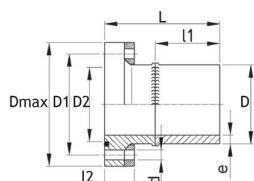

REDUKSJONSKRAGE PE 100 RC SDR 11 MED FLENS

PRODUKTBESKRIVELSE

PE 100 RC reduksjonskrage
SDR 11
Med flens

Flensens nominelle mål (DN) er redusert i f.t. det som er vanlig størrelse.
Flensen har PN 10 boring.

MÅLSKISSE

NRF-nr	D	e	DN	Dmax	D1	l1	d	D2	l2			
2447271	140 mm	12,7 mm	100	220 mm	180 mm	200 mm	18 mm	132 mm	43 mm	260 mm	8 x M16	9010459821607
2447272	200 mm	18,2 mm	150	285 mm	240 mm	200 mm	23 mm	183 mm	48 mm	265 mm	8 x M20	9010459821614
2447273	250 mm	22,7 mm	200	340 mm	295 mm	200 mm	23 mm	235 mm	53 mm	270 mm	8 x M20	9010459821621
2447274	315 mm	28,6 mm	250	395 mm	350 mm	200 mm	23 mm	291 mm	54 mm	320 mm	12 x M20	9010459821638
2447275	355 mm	32,2 mm	300	445 mm	400 mm	200 mm	23 mm	330 mm	65 mm	280 mm	12 x M20	9010459821645
2447276	400 mm	36,3 mm	350	505 mm	460 mm	300 mm	23 mm	393 mm	74 mm	385 mm	16 x M20	9010459821652
2447277	450 mm	40,9 mm	400	565 mm	515 mm	300 mm	27 mm	445 mm	81 mm	400 mm	16 x M24	9010459821669
2447205	500 mm	45,4 mm	400	565 mm	515 mm	300 mm	27 mm	445 mm	81 mm	590 mm	16 x M24	9010459821720

PIPELIFE NORGE AS

6650 Surnadal / Norge

Telefon: +47 71 65 88 00 · Org.nr. 980 457 575

E-post: firmapost@pipelife.com

NRF-nr	D	e	DN	Dmax	D1	l1	d	D2	l2			
2447278	560 mm	50,8 mm	500	670 mm	620 mm	300 mm	27 mm	546 mm	96 mm	405 mm	20 x M24	9010459821676
2447279	630 mm	57,2 mm	500	670 mm	620 mm	300 mm	27 mm	546 mm	96 mm	610 mm	20 x M24	9010459821683
2447281	710 mm	64,5 mm	600	780 mm	725 mm	500 mm	30 mm	643 mm	106 mm	820 mm	20 x M27	9010459821690
2447282	800 mm	72,7 mm	700	895 mm	840 mm	500 mm	30 mm	750 mm	116 mm	820 mm	24 x M27	9010459821706
2447283	900 mm	81,8 mm	800	1015 mm	950 mm	500 mm	33 mm	870 mm	130 mm	840 mm	24 x M30	9010459821713