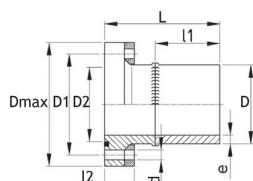

REDUKSJONSKRAGE PE 100 RC SDR 11 MED FLENS

PRODUKTBESKRIVELSE

PE 100 RC reduksjonskrage
SDR 11
Med flens

Flensens nominelle mål (DN) er redusert i f.t. det som er vanlig størrelse.
Flensen har PN 10 boring.

MÅLSKISSE

NRF-nr	D	e	DN	Dmax	D1	l1	d	D2	l2			
2447271	140 mm	12,7 mm	100	220 mm	180 mm	200 mm	18 mm	132 mm	43 mm	260 mm	8 x M16	9010459821607
2447272	200 mm	18,2 mm	150	285 mm	240 mm	200 mm	23 mm	183 mm	48 mm	265 mm	8 x M20	9010459821614
2447273	250 mm	22,7 mm	200	340 mm	295 mm	200 mm	23 mm	235 mm	53 mm	270 mm	8 x M20	9010459821621
2447274	315 mm	28,6 mm	250	395 mm	350 mm	200 mm	23 mm	291 mm	54 mm	320 mm	12 x M20	9010459821638
2447275	355 mm	32,2 mm	300	445 mm	400 mm	200 mm	23 mm	330 mm	65 mm	280 mm	12 x M20	9010459821645
2447276	400 mm	36,3 mm	350	505 mm	460 mm	300 mm	23 mm	393 mm	74 mm	385 mm	16 x M20	9010459821652
2447277	450 mm	40,9 mm	400	565 mm	515 mm	300 mm	27 mm	445 mm	81 mm	400 mm	16 x M24	9010459821669
2447205	500 mm	45,4 mm	400	565 mm	515 mm	300 mm	27 mm	445 mm	81 mm	590 mm	16 x M24	9010459821720

PIPELIFE NORGE AS

6650 Surnadal / Norge

Telefon: +47 71 65 88 00 · Org.nr. 980 457 575

E-post: firmapost@pipelife.com

NRF-nr	D	e	DN	Dmax	D1	l1	d	D2	l2			
2447278	560 mm	50,8 mm	500	670 mm	620 mm	300 mm	27 mm	546 mm	96 mm	405 mm	20 x M24	9010459821676
2447279	630 mm	57,2 mm	500	670 mm	620 mm	300 mm	27 mm	546 mm	96 mm	610 mm	20 x M24	9010459821683
2447281	710 mm	64,5 mm	600	780 mm	725 mm	500 mm	30 mm	643 mm	106 mm	820 mm	20 x M27	9010459821690
2447282	800 mm	72,7 mm	700	895 mm	840 mm	500 mm	30 mm	750 mm	116 mm	820 mm	24 x M27	9010459821706
2447283	900 mm	81,8 mm	800	1015 mm	950 mm	500 mm	33 mm	870 mm	130 mm	840 mm	24 x M30	9010459821713