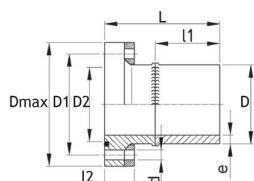

REDUKSJONSKRAGE PE 100 RC SDR 11 MED FLENS

PRODUKTBEKRIVELSE

PE 100 RC reduksjonskrage
SDR 11
Med flens

Flensens nominelle mål (DN) er redusert i f.t. det som er vanlig størrelse.
Flensen har PN 10 boring.

MÅLSKISSE

NRF-nr	D	e	DN	Dmax	D1	l1	d	D2	l2			
2447271	140 mm	12,7 mm	100	220 mm	180 mm	200 mm	18 mm	132 mm	43 mm	260 mm	8 x M16	9010459821607
2447272	200 mm	18,2 mm	150	285 mm	240 mm	200 mm	23 mm	183 mm	48 mm	265 mm	8 x M20	9010459821614
2447273	250 mm	22,7 mm	200	340 mm	295 mm	200 mm	23 mm	235 mm	53 mm	270 mm	8 x M20	9010459821621
2447274	315 mm	28,6 mm	250	395 mm	350 mm	200 mm	23 mm	291 mm	54 mm	320 mm	12 x M20	9010459821638
2447275	355 mm	32,2 mm	300	445 mm	400 mm	200 mm	23 mm	330 mm	65 mm	280 mm	12 x M20	9010459821645
2447276	400 mm	36,3 mm	350	505 mm	460 mm	300 mm	23 mm	393 mm	74 mm	385 mm	16 x M20	9010459821652
2447277	450 mm	40,9 mm	400	565 mm	515 mm	300 mm	27 mm	445 mm	81 mm	400 mm	16 x M24	9010459821669
2447205	500 mm	45,4 mm	400	565 mm	515 mm	300 mm	27 mm	445 mm	81 mm	590 mm	16 x M24	9010459821720

PIPELIFE NORGE AS

6650 Surnadal / Norge

Telefon: +47 71 65 88 00 · Org.nr. 980 457 575

E-post: firmapost@pipelife.com

NRF-nr	D	e	DN	Dmax	D1	l1	d	D2	l2			
2447278	560 mm	50,8 mm	500	670 mm	620 mm	300 mm	27 mm	546 mm	96 mm	405 mm	20 x M24	9010459821676
2447279	630 mm	57,2 mm	500	670 mm	620 mm	300 mm	27 mm	546 mm	96 mm	610 mm	20 x M24	9010459821683
2447281	710 mm	64,5 mm	600	780 mm	725 mm	500 mm	30 mm	643 mm	106 mm	820 mm	20 x M27	9010459821690
2447282	800 mm	72,7 mm	700	895 mm	840 mm	500 mm	30 mm	750 mm	116 mm	820 mm	24 x M27	9010459821706
2447283	900 mm	81,8 mm	800	1015 mm	950 mm	500 mm	33 mm	870 mm	130 mm	840 mm	24 x M30	9010459821713