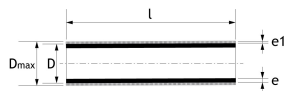

MÅLSKISSE

NRF-nr	D	Dmax	e	e1	l	Beskrivelse	Datablad
2392139	110 mm	120 mm	10 mm	2,7 mm	12 m	Maks. trekke-/skyvekraft 37,7 kN	9010459137869
2392141	125 mm	135 mm	11,4 mm	2,8 mm	12 m	Maks. trekke-/skyvekraft 48,8 kN	9010459194084
2392144	140 mm	151 mm	12,7 mm	3 mm	12 m	Maks. trekke-/skyvekraft 60,9 kN	9010459194091
2392164	160 mm	171 mm	14,6 mm	3 mm	12 m	Maks. trekke-/skyvekraft 80,0 kN	9010459137845
2392165	180 mm	191 mm	16,4 mm	3,5 mm	12 m	Maks. trekke-/skyvekraft 101 kN	9010459137821
2392166	200 mm	212 mm	18,2 mm	3,5 mm	12 m	Maks. trekke-/skyvekraft 125 kN	9010459137807
2392167	225 mm	238 mm	20,5 mm	3,8 mm	12 m	Maks. trekke-/skyvekraft 158 kN	9010459194107
2392168	250 mm	263 mm	22,7 mm	3,8 mm	12 m	Maks. trekke-/skyvekraft 195 kN	9010459149817
2392169	280 mm	294 mm	25,4 mm	4 mm	12 m	Maks. trekke-/skyvekraft 244 kN	9010459194114
2392171	315 mm	329 mm	28,6 mm	4 mm	12 m	Maks. trekke-/skyvekraft 309 kN	9010459194121
2392172	355 mm	371 mm	32,2 mm	5 mm	12 m	Maks. trekke-/skyvekraft 392 kN	9010459194138
2392173	400 mm	416 mm	36,3 mm	5 mm	12 m	Maks. trekke-/skyvekraft 498 kN	9010459194145
2392882	450 mm	459 mm	40,9 mm	4,5 mm	12 m		9010459479808
2392883	500 mm	509 mm	45,4 mm	4,5 mm	12 m		9010459479815

PIPELIFE NORGE AS

6650 Surnadal / Norge

Telefon: +47 71 65 88 00 · Org.nr. 980 457 575

E-post: firmapost@pipelife.com