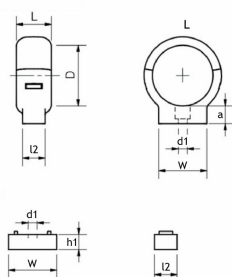

### MÅLSKISSE

NRF-nr	D	d1	l2	L	W	h1	a	Datablad
2207073	40 mm	6 mm	15 mm	23 mm	32 mm	10 mm	12 mm	<a href="#">9010459140975</a>
2207074	50 mm	6 mm	15 mm	27 mm	32 mm	10 mm	12 mm	<a href="#">9010459117076</a>
2207075	75 mm	8 mm	25 mm	37 mm	40 mm	20 mm	12 mm	<a href="#">9010459222077</a>
2207076	110 mm	8 mm	25 mm	45 mm	60 mm	20 mm	15 mm	<a href="#">9010459222084</a>