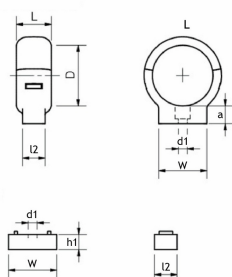

SMARTLINE SNEPPKLAMMER

MÅLSKISSE

NRF-nr	D	d1	l2	L	W	h1	a	Datablad
2207073	40 mm	6 mm	15 mm	23 mm	32 mm	10 mm	12 mm	9010459140975
2207074	50 mm	6 mm	15 mm	27 mm	32 mm	10 mm	12 mm	9010459117076
2207075	75 mm	8 mm	25 mm	37 mm	40 mm	20 mm	12 mm	9010459222077
2207076	110 mm	8 mm	25 mm	45 mm	60 mm	20 mm	15 mm	9010459222084