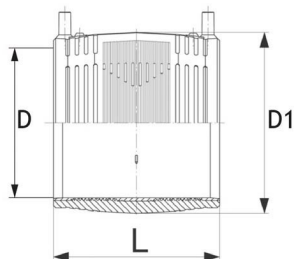

PE 100 SDR 11 ELEKTROMUFFE

PRODUKTBESKRIVELSE

PE 100 elektromuffer
SDR 11
Med 4,0 mm pinner

For skjøting av rør eller rør og rørdel med lange ender.

MÅLSKISSE

NRF-nr	D	D1	L	Datablad
2448006	20 mm	31 mm	70 mm	9010459675132
2448008	25 mm	36 mm	70 mm	9010459675149
2448011	32 mm	44 mm	72 mm	9010459675156
2448013	40 mm	54 mm	80 mm	9010459675163
2448015	50 mm	66 mm	88 mm	9010459675170
2448017	63 mm	81 mm	96 mm	9010459675187
2448019	75 mm	96 mm	110 mm	9010459675194
2448022	90 mm	113 mm	125 mm	9010459151209
2448024	110 mm	138 mm	145 mm	9010459151254
2448026	125 mm	154 mm	156 mm	9010459151117
2448027	140 mm	172 mm	166 mm	9010459151124
2448028	160 mm	196 mm	180 mm	9010459151131
2448031	180 mm	219 mm	192 mm	9010459151148
2448033	200 mm	244 mm	208 mm	9010459682086
2448035	225 mm	273 mm	225 mm	9010459675262
2448037	250 mm	304 mm	248 mm	9010459151179

PIPELIFE NORGE AS

6650 Surnadal / Norge

Telefon: +47 71 65 88 00 · Org.nr. 980 457 575

E-post: firmapost@pipelife.com

NRF-nr	D	D1	L	Datablad
2448038	280 mm	340 mm	252 mm	9010459151186
2448039	315 mm	382 mm	267 mm	9010459151193
2448042	355 mm	432 mm	290 mm	9010459675293
2448044	400 mm	487 mm	290 mm	9010459675309
2447032	450 mm	554 mm	327 mm	9010459675323
2447033	500 mm	616 mm	358 mm	9010459675330
2447034	560 mm	689 mm	396 mm	9010459675316
2447035	630 mm	775 mm	440 mm	9010459675347
2447036	710 mm	874 mm	463 mm	9010459115164
2447037	800 mm	982 mm	484 mm	9010459115157
2447038	900 mm	1110 mm	550 mm	9010459820716