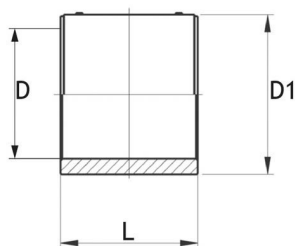

### PRODUKTBESKRIVELSE

PE 100 elektromuffer  
SDR 17  
Med 4,0 mm pinner

For skjøting av rør eller rør og rørdel med lange ender.

### MÅLSKISSE

NRF-nr	D	D1	L	Datablad
2448045	450 mm	526 mm	327 mm	<a href="#">9010459643230</a>
2448046	500 mm	584 mm	358 mm	<a href="#">9010459820709</a>
2447039	560 mm	647 mm	396 mm	<a href="#">9010459643285</a>
2447041	630 mm	727 mm	440 mm	<a href="#">9010459267320</a>
2447042	710 mm	820 mm	463 mm	<a href="#">9010459115249</a>
2447043	800 mm	922 mm	484 mm	<a href="#">9010459112750</a>
2447044	900 mm	1030 mm	550 mm	<a href="#">9010459820730</a>
2447045	1000 mm	1143 mm	600 mm	<a href="#">9010459820747</a>