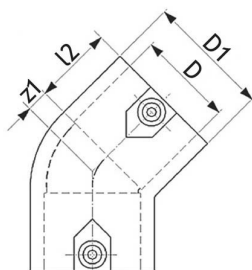

45° PE 100 SDR 11 ELEKTROMUFFEBEND

PRODUKTBESKRIVELSE

PE 100 elektrobend

45°

SDR 11

Kan brukes på SDR 11 og SDR 17 rør og deler.

Dim. 20–63 mm har innebygd oppspenningsklammer.

Minste veggtykkelse på rør for elektrosvising er 3 mm.

MÅLSKISSE

NRF-nr	D	D1	z1	l2	Datablad
2447011	32 mm	44 mm	8 mm	36 mm	9010459267672
2447012	40 mm	54 mm	11 mm	39 mm	9010459267696
2447013	50 mm	66 mm	13 mm	43 mm	9010459267719
2447014	63 mm	81 mm	15 mm	48 mm	9010459267733
2447015	75 mm	97 mm	17 mm	54 mm	9010459267757
2448653	90 mm	115 mm	29 mm	62 mm	9010459267771
2448656	110 mm	140 mm	40 mm	72 mm	9010459153449
2448659	125 mm	160 mm	49 mm	78 mm	9010459267795
2448663	160 mm	208 mm	42 mm	89 mm	9010459267849
2448666	180 mm	234 mm	47 mm	96 mm	9010459267863
2447016	200 mm	250 mm	128 mm	104 mm	9010459267818
2447017	225 mm	280 mm	135 mm	112 mm	9010459267825
2447018	250 mm	310 mm	152 mm	123 mm	9010459267832