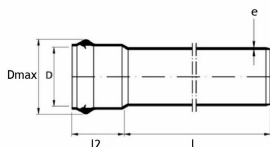

## PVC SDR 13,6 GRÅBLÅ TRYKKRØR, 6 M

### PRODUKTBESKRIVELSE

Gråblå PVC-U SDR 13,6 trykkrør i 6 meters lengder.

Trykklassene er PN 16 ved designfaktor 2,5 og PN 20 ved designfaktor 2,0.

Rørene leveres med muffe med integrert Powerlock tetningsring av EPDM.

### MÅLSKISSE

| NRF-nr  | D      | Dmax   | e       | l   | l2     | Datablad                      |
|---------|--------|--------|---------|-----|--------|-------------------------------|
| 2350116 | 110 mm | 140 mm | 8,1 mm  | 6 m | 145 mm | <a href="#">9010459186089</a> |
| 2350117 | 160 mm | 204 mm | 11,8 mm | 6 m | 160 mm | <a href="#">9010459186096</a> |
| 2350118 | 225 mm | 278 mm | 16,6 mm | 6 m | 180 mm | <a href="#">9010459186102</a> |