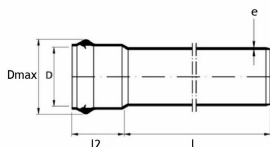

## PVC SDR 13,6 GRÅBLÅ TRYKKRØR, 6 M

### PRODUKTBESKRIVELSE

Gråblå PVC-U SDR 13,6 trykkrør i 6 meters lengder.

Trykklassene er PN 16 ved designfaktor 2,5 og PN 20 ved designfaktor 2,0.

Rørene leveres med muffe med integrert Powerlock tetningsring av EPDM.

### MÅLSKISSE

NRF-nr	D	Dmax	e	l	l2	Datablad
2350116	110 mm	140 mm	8,1 mm	6 m	145 mm	<a href="#">9010459186089</a>
2350117	160 mm	204 mm	11,8 mm	6 m	160 mm	<a href="#">9010459186096</a>
2350118	225 mm	278 mm	16,6 mm	6 m	180 mm	<a href="#">9010459186102</a>