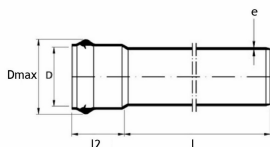

PVC SDR 13,6 GRÅBLÅ TRYKKRØR, 6 M

PRODUKTBESKRIVELSE

Gråblå PVC-U SDR 13,6 trykkrør i 6 meters lengder.

Trykklassene er PN 16 ved designfaktor 2,5 og PN 20 ved designfaktor 2,0.

Rørene leveres med muffe med integrert Powerlock tetningsring av EPDM.

MÅLSKISSE

NRF-nr	D	Dmax	e	l	l2	Datablad
2350116	110 mm	140 mm	8,1 mm	6 m	145 mm	9010459186089
2350117	160 mm	204 mm	11,8 mm	6 m	160 mm	9010459186096
2350118	225 mm	278 mm	16,6 mm	6 m	180 mm	9010459186102