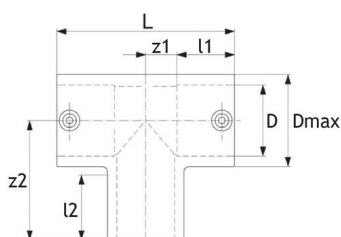

PE 100 SDR 11 ELEKTRO T-RØR

PRODUKTBESKRIVELSE

PE 100 elektro T-rør
SDR 11

Med avstikk for elektromuffesveising.

MÅLSKISSE

| NRF-nr | D | Dmax | α | z1 | z2 | l1 | l2 | L | Datablad |
|---------|--------|--------|----------|--------|--------|--------|--------|--------|-------------------------------|
| 2448106 | 20 mm | 35 mm | 90 ° | 11 mm | 92 mm | 32 mm | 67 mm | 88 mm | 9010459675484 |
| 2448108 | 25 mm | 35 mm | 90 ° | 11 mm | 92 mm | 32 mm | 70 mm | 90 mm | 9010459675491 |
| 2448111 | 32 mm | 44 mm | 90 ° | 15 mm | 100 mm | 34 mm | 74 mm | 102 mm | 9010459675507 |
| 2448112 | 40 mm | 54 mm | 90 ° | 21 mm | 114 mm | 39 mm | 82 mm | 119 mm | 9010459675514 |
| 2448113 | 50 mm | 66 mm | 90 ° | 24 mm | 126 mm | 42 mm | 90 mm | 135 mm | 9010459675521 |
| 2448114 | 63 mm | 81 mm | 90 ° | 28 mm | 150 mm | 46 mm | 102 mm | 151 mm | 9010459675538 |
| 2447141 | 75 mm | 97 mm | 90 ° | 35 mm | 143 mm | 54 mm | 87 mm | 178 mm | 9010459675545 |
| 2448115 | 90 mm | 115 mm | 90 ° | 41 mm | 161 mm | 62 mm | 94 mm | 205 mm | 9010459675552 |
| 2448117 | 110 mm | 140 mm | 90 ° | 56 mm | 184 mm | 72 mm | 104 mm | 255 mm | 9010459675569 |
| 2448119 | 125 mm | 161 mm | 90 ° | 60 mm | 207 mm | 78 mm | 113 mm | 276 mm | 9010459267610 |
| 2448122 | 160 mm | 210 mm | 90 ° | 76 mm | 220 mm | 89 mm | 105 mm | 330 mm | 9010459675583 |
| 2448124 | 180 mm | 233 mm | 90 ° | 79 mm | 247 mm | 96 mm | 120 mm | 350 mm | 9010459675590 |
| 2447142 | 200 mm | 250 mm | 90 ° | 191 mm | 250 mm | 104 mm | 117 mm | 590 mm | 9010459267627 |
| 2447143 | 225 mm | 280 mm | 90 ° | 206 mm | 270 mm | 112 mm | 122 mm | 636 mm | 9010459267634 |
| 2447144 | 250 mm | 310 mm | 90 ° | 220 mm | 288 mm | 123 mm | 127 mm | 685 mm | 9010459267641 |