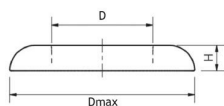

### MÅLSKISSE

NRF-nr	Beskrivelse	D	Dmax	H	Datablad
2207092	Høy	40 mm	80 mm	30 mm	<a href="#">9010459140920</a>
2207093	Lav	40 mm	74 mm	9 mm	<a href="#">9010459116932</a>
2207146	Høy	50 mm	80 mm	30 mm	<a href="#">9010459222169</a>
2207147	Lav	50 mm	80 mm	10 mm	<a href="#">9010459116925</a>