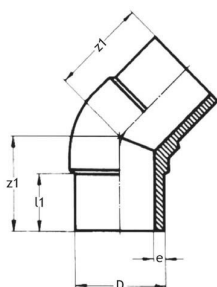

MÅLSKISSE

NRF-nr	D	z1	e	l1	Datablad
2448373	25 mm	41 mm	2,3 mm	35 mm	9010459820891
2448375	32 mm	58 mm	3 mm	40 mm	9010459820907
2448379	40 mm	75 mm	3,7 mm	44 mm	9010459820914
2448382	50 mm	80 mm	4,6 mm	54 mm	9010459820921
2448384	63 mm	95 mm	5,8 mm	70 mm	9010459105813
2448385	75 mm	98 mm	6,9 mm	76 mm	9010459105806
2448386	90 mm	120 mm	8,2 mm	84 mm	9010459105790
2448388	110 mm	130 mm	10 mm	89 mm	9010459105783
2448392	125 mm	145 mm	11,4 mm	100 mm	9010459105776
2448393	140 mm	154 mm	12,7 mm	104 mm	9010459105769
2448394	160 mm	168 mm	14,6 mm	111 mm	9010459105752
2448396	180 mm	185 mm	16,4 mm	118 mm	9010459105745
2448398	200 mm	202 mm	18,2 mm	127 mm	9010459105738
2448402	225 mm	216 mm	20,5 mm	135 mm	9010459105721
2448404	250 mm	233 mm	22,7 mm	141 mm	9010459105714
2447216	280 mm	242 mm	25,4 mm	145 mm	9010459105707

PIPELIFE NORGE AS

6650 Surnadal / Norge

Telefon: +47 71 65 88 00 · Org.nr. 980 457 575

E-post: firmapost@pipelife.com