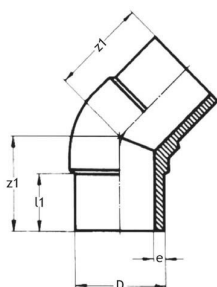

## PE 100 SDR 11 45° BEND FOR ELEKTROMUFFESVEISING

### PRODUKTBESKRIVELSE

PE 100 bend  
45°  
SDR 11

Med lange spissender for elektromuffesveising og speilsveising.

### MÅLSKISSE

NRF-nr	D	z1	e	l1	Datablad
2448373	25 mm	41 mm	2,3 mm	35 mm	<a href="#">9010459820891</a>
2448375	32 mm	58 mm	3 mm	40 mm	<a href="#">9010459820907</a>
2448379	40 mm	75 mm	3,7 mm	44 mm	<a href="#">9010459820914</a>
2448382	50 mm	80 mm	4,6 mm	54 mm	<a href="#">9010459820921</a>
2448384	63 mm	95 mm	5,8 mm	70 mm	<a href="#">9010459105813</a>
2448385	75 mm	98 mm	6,9 mm	76 mm	<a href="#">9010459105806</a>
2448386	90 mm	120 mm	8,2 mm	84 mm	<a href="#">9010459105790</a>
2448388	110 mm	130 mm	10 mm	89 mm	<a href="#">9010459105783</a>
2448392	125 mm	145 mm	11,4 mm	100 mm	<a href="#">9010459105776</a>
2448393	140 mm	154 mm	12,7 mm	104 mm	<a href="#">9010459105769</a>
2448394	160 mm	168 mm	14,6 mm	111 mm	<a href="#">9010459105752</a>
2448396	180 mm	185 mm	16,4 mm	118 mm	<a href="#">9010459105745</a>
2448398	200 mm	202 mm	18,2 mm	127 mm	<a href="#">9010459105738</a>
2448402	225 mm	216 mm	20,5 mm	135 mm	<a href="#">9010459105721</a>
2448404	250 mm	233 mm	22,7 mm	141 mm	<a href="#">9010459105714</a>
2447216	280 mm	242 mm	25,4 mm	145 mm	<a href="#">9010459105707</a>