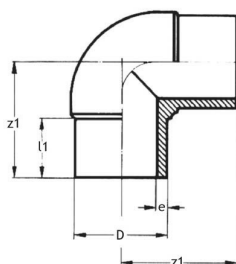

PE 100 SDR 11 90° BEND FOR ELEKTROMUFFESVEISING

PRODUKTBESKRIVELSE

PE 100 bend
90°
SDR 11

Med lange spissender for elektromuffesveising og speilsveising.

MÅLSKISSE

NRF-nr	D	z1	e	l1	Datablad
2448426	20 mm	78 mm	2 mm	52 mm	9010459105653
2448428	25 mm	63 mm	2,3 mm	42 mm	9010459105646
2448432	32 mm	72 mm	3 mm	47 mm	9010459105639
2448434	40 mm	69 mm	3,7 mm	44 mm	9010459105622
2448436	50 mm	95 mm	4,6 mm	61 mm	9010459105615
2448438	63 mm	115 mm	5,8 mm	67 mm	9010459105608
2448442	75 mm	128 mm	6,9 mm	78 mm	9010459105592
2448444	90 mm	141 mm	8,2 mm	78 mm	9010459105585
2448446	110 mm	157 mm	10 mm	85 mm	9010459105578
2448448	125 mm	170 mm	11,4 mm	100 mm	9010459105561
2448449	140 mm	198 mm	12,7 mm	105 mm	9010459105554
2448452	160 mm	220 mm	14,6 mm	117 mm	9010459105547
2448454	180 mm	221 mm	16,4 mm	114 mm	9010459105530
2448456	200 mm	249 mm	18,2 mm	126 mm	9010459105516
2448458	225 mm	269 mm	20,5 mm	135 mm	9010459105493
2448462	250 mm	307 mm	22,7 mm	148 mm	9010459105455

PIPELIFE NORGE AS

6650 Surnadal / Norge

Telefon: +47 71 65 88 00 · Org.nr. 980 457 575

E-post: firmapost@pipelife.com

NRF-nr	D	z1	e	l1	Datablad
2447221	280 mm	332 mm	25,4 mm	156 mm	9010459105448
2447222	315 mm	359 mm	28,6 mm	170 mm	9010459105431