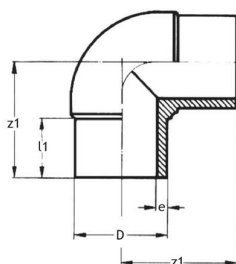

PE 100 SDR 11 90° BEND FOR ELEKTROMUFFESVEISING

PRODUKTBEKRIVELSE

PE 100 bend
90°
SDR 11

Med lange spissender for elektromuffesveising og speilsveising.

MÅLSKISSE

NRF-nr	D	z1	e	l1	Datablad
2448426	20 mm	78 mm	2 mm	52 mm	9010459105653
2448428	25 mm	63 mm	2,3 mm	42 mm	9010459105646
2448432	32 mm	72 mm	3 mm	47 mm	9010459105639
2448434	40 mm	69 mm	3,7 mm	44 mm	9010459105622
2448436	50 mm	95 mm	4,6 mm	61 mm	9010459105615
2448438	63 mm	115 mm	5,8 mm	67 mm	9010459105608
2448442	75 mm	128 mm	6,9 mm	78 mm	9010459105592
2448444	90 mm	141 mm	8,2 mm	78 mm	9010459105585
2448446	110 mm	157 mm	10 mm	85 mm	9010459105578
2448448	125 mm	170 mm	11,4 mm	100 mm	9010459105561
2448449	140 mm	198 mm	12,7 mm	105 mm	9010459105554
2448452	160 mm	220 mm	14,6 mm	117 mm	9010459105547
2448454	180 mm	221 mm	16,4 mm	114 mm	9010459105530
2448456	200 mm	249 mm	18,2 mm	126 mm	9010459105516
2448458	225 mm	269 mm	20,5 mm	135 mm	9010459105493
2448462	250 mm	307 mm	22,7 mm	148 mm	9010459105455

PIPELIFE NORGE AS

6650 Surnadal / Norge

Telefon: +47 71 65 88 00 · Org.nr. 980 457 575

E-post: firmapost@pipelife.com

NRF-nr	D	z1	e	l1	Datablad
2447221	280 mm	332 mm	25,4 mm	156 mm	9010459105448
2447222	315 mm	359 mm	28,6 mm	170 mm	9010459105431