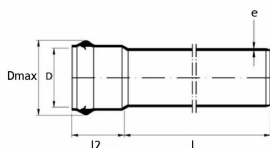

### PRODUKTBESKRIVELSE

Røde PVC-U SDR 21 trykkrør i 6 meters lengder for trykkavløp.

Trykklassene er PN 10 ved designfaktor 2,5 og PN 12,5 ved designfaktor 2,0.  
For dimensjoner mindre enn 110 mm er trykklassen bare PN 10.

### MÅLSKISSE

| NRF-nr  | D      | Dmax   | e       | l   | l2     | Datablad                      |
|---------|--------|--------|---------|-----|--------|-------------------------------|
| 2361156 | 63 mm  | 80 mm  | 3 mm    | 6 m | 110 mm | <a href="#">9010459186157</a> |
| 2361158 | 90 mm  | 114 mm | 4,3 mm  | 6 m | 130 mm | <a href="#">9010459186171</a> |
| 2361161 | 110 mm | 137 mm | 5,3 mm  | 6 m | 145 mm | <a href="#">9010459186188</a> |
| 2361163 | 160 mm | 196 mm | 7,7 mm  | 6 m | 160 mm | <a href="#">9010459186195</a> |
| 2361165 | 225 mm | 271 mm | 10,8 mm | 6 m | 180 mm | <a href="#">9010459186201</a> |
| 2361167 | 280 mm | 338 mm | 13,4 mm | 6 m | 215 mm | <a href="#">9010459186218</a> |
| 2361169 | 315 mm | 374 mm | 15 mm   | 6 m | 210 mm | <a href="#">9010459186225</a> |
| 2361172 | 400 mm | 470 mm | 19,1 mm | 6 m | 260 mm | <a href="#">9010459186232</a> |