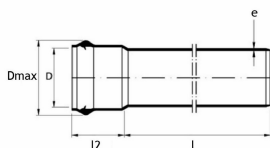

PVC SDR 21 RØDE TRYKKRØR, 6 M

PRODUKTBESKRIVELSE

Røde PVC-U SDR 21 trykkrør i 6 meters lengder for trykkavløp.

Trykklassene er PN 10 ved designfaktor 2,5 og PN 12,5 ved designfaktor 2,0.
For dimensjoner mindre enn 110 mm er trykklassen bare PN 10.

Rørene leveres med muffe med integrert Powerlock tetningsring av EPDM.

MÅLSKISSE

NRF-nr	D	Dmax	e	l	l2	Datablad
2361156	63 mm	80 mm	3 mm	6 m	110 mm	9010459186157
2361158	90 mm	114 mm	4,3 mm	6 m	130 mm	9010459186171
2361161	110 mm	137 mm	5,3 mm	6 m	145 mm	9010459186188
2361163	160 mm	196 mm	7,7 mm	6 m	160 mm	9010459186195
2361165	225 mm	271 mm	10,8 mm	6 m	180 mm	9010459186201
2361167	280 mm	338 mm	13,4 mm	6 m	215 mm	9010459186218
2361169	315 mm	374 mm	15 mm	6 m	210 mm	9010459186225
2361172	400 mm	470 mm	19,1 mm	6 m	260 mm	9010459186232