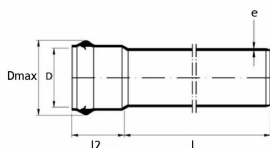

PVC SDR 21 RØDE TRYKKRØR, 6 M

PRODUKTBEKRIVELSE

Røde PVC-U SDR 21 trykkrør i 6 meters lengder for trykkavløp.

Trykklassene er PN 10 ved designfaktor 2,5 og PN 12,5 ved designfaktor 2,0.
For dimensjoner mindre enn 110 mm er trykklassen bare PN 10.

Rørene leveres med mufte med integrert Powerlock tetningsring av EPDM.

MÅLSKISSE

NRF-nr	D	Dmax	e	l	l2	Datablad
2361156	63 mm	80 mm	3 mm	6 m	110 mm	9010459186157
2361158	90 mm	114 mm	4,3 mm	6 m	130 mm	9010459186171
2361161	110 mm	137 mm	5,3 mm	6 m	145 mm	9010459186188
2361163	160 mm	196 mm	7,7 mm	6 m	160 mm	9010459186195
2361165	225 mm	271 mm	10,8 mm	6 m	180 mm	9010459186201
2361167	280 mm	338 mm	13,4 mm	6 m	215 mm	9010459186218
2361169	315 mm	374 mm	15 mm	6 m	210 mm	9010459186225
2361172	400 mm	470 mm	19,1 mm	6 m	260 mm	9010459186232