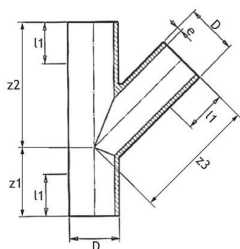

## PE 100 SDR 11 45° GRENRØR FOR ELEKTROMUFFESVEISING

### PRODUKTBEKRIVELSE

PE 100 grenrør  
45°  
SDR 11

Med lange spissender for elektromuffesveising og speilsveising.

### MÅLSKISSE

NRF-nr	D	z1	z2	z3	e	l1	L	Datablad
2447211	50 mm	78 mm	145 mm	145 mm	4,6 mm	55 mm	222 mm	<a href="#">9010459821188</a>
2447212	63 mm	86 mm	159 mm	156 mm	5,8 mm	63 mm	244 mm	<a href="#">9010459821195</a>
2447213	75 mm	109 mm	180 mm	182 mm	6,9 mm	75 mm	290 mm	<a href="#">9010459821201</a>
2447214	90 mm	136 mm	234 mm	234 mm	8,2 mm	85 mm	371 mm	<a href="#">9010459821218</a>
2447215	110 mm	131 mm	229 mm	229 mm	10 mm	65 mm	400 mm	<a href="#">9010459821225</a>