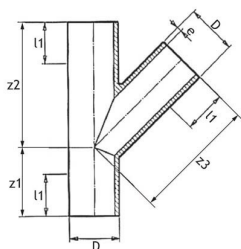

PE 100 SDR 11 45° GRENRØR FOR ELEKTROMUFFESVEISING

PRODUKTBESKRIVELSE

PE 100 grenrør
45°
SDR 11

Med lange spissender for elektromuffesveising og speilsveising.

MÅLSKISSE

NRF-nr	D	z1	z2	z3	e	l1	L	Datablad
2447211	50 mm	78 mm	145 mm	145 mm	4,6 mm	55 mm	222 mm	9010459821188
2447212	63 mm	86 mm	159 mm	156 mm	5,8 mm	63 mm	244 mm	9010459821195
2447213	75 mm	109 mm	180 mm	182 mm	6,9 mm	75 mm	290 mm	9010459821201
2447214	90 mm	136 mm	234 mm	234 mm	8,2 mm	85 mm	371 mm	9010459821218
2447215	110 mm	131 mm	229 mm	229 mm	10 mm	65 mm	400 mm	9010459821225