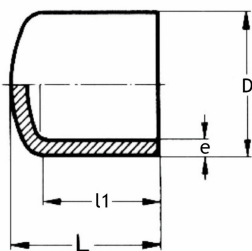

LANG ENDEKOPP PE 100 SDR 11

PRODUKTBESKRIVELSE

Tett endeavslutning
 SDR 11
 Lang
 For elektromuffe eller speilsveising

MÅLSKISSE

| NRF-nr | D | e | l1 | L | Datablad |
|---------|--------|---------|--------|--------|-------------------------------|
| 2448557 | 20 mm | 2 mm | 32 mm | 37 mm | 9010459821027 |
| 2448559 | 25 mm | 2,3 mm | 46 mm | 52 mm | 9010459104618 |
| 2448562 | 32 mm | 3 mm | 48 mm | 57 mm | 9010459104601 |
| 2448564 | 40 mm | 3,7 mm | 56 mm | 68 mm | 9010459104595 |
| 2448566 | 50 mm | 4,6 mm | 58 mm | 74 mm | 9010459104588 |
| 2448568 | 63 mm | 5,8 mm | 66 mm | 80 mm | 9010459104571 |
| 2448571 | 75 mm | 6,8 mm | 67 mm | 80 mm | 9010459104564 |
| 2448573 | 90 mm | 8,2 mm | 73 mm | 91 mm | 9010459104557 |
| 2448575 | 110 mm | 10 mm | 82 mm | 107 mm | 9010459821034 |
| 2448577 | 125 mm | 11,4 mm | 100 mm | 125 mm | 9010459104519 |
| 2448578 | 140 mm | 12,7 mm | 110 mm | 138 mm | 9010459104496 |
| 2448579 | 160 mm | 14,6 mm | 120 mm | 152 mm | 9010459104472 |
| 2448582 | 180 mm | 16,4 mm | 132 mm | 168 mm | 9010459104465 |
| 2448584 | 200 mm | 18,2 mm | 146 mm | 184 mm | 9010459104441 |
| 2448586 | 225 mm | 20,5 mm | 163 mm | 202 mm | 9010459104427 |
| 2448588 | 250 mm | 22,7 mm | 140 mm | 180 mm | 9010459104298 |
| 2447405 | 280 mm | 25,4 mm | 182 mm | 245 mm | 9010459104281 |