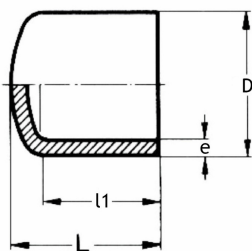

LANG ENDEKOPP PE 100 SDR 11

PRODUKTBESKRIVELSE

Tett endeavslutning
 SDR 11
 Lang
 For elektromuffe eller speilsveising

MÅLSKISSE

NRF-nr	D	e	l1	L	Datablad
2448557	20 mm	2 mm	32 mm	37 mm	9010459821027
2448559	25 mm	2,3 mm	46 mm	52 mm	9010459104618
2448562	32 mm	3 mm	48 mm	57 mm	9010459104601
2448564	40 mm	3,7 mm	56 mm	68 mm	9010459104595
2448566	50 mm	4,6 mm	58 mm	74 mm	9010459104588
2448568	63 mm	5,8 mm	66 mm	80 mm	9010459104571
2448571	75 mm	6,8 mm	67 mm	80 mm	9010459104564
2448573	90 mm	8,2 mm	73 mm	91 mm	9010459104557
2448575	110 mm	10 mm	82 mm	107 mm	9010459821034
2448577	125 mm	11,4 mm	100 mm	125 mm	9010459104519
2448578	140 mm	12,7 mm	110 mm	138 mm	9010459104496
2448579	160 mm	14,6 mm	120 mm	152 mm	9010459104472
2448582	180 mm	16,4 mm	132 mm	168 mm	9010459104465
2448584	200 mm	18,2 mm	146 mm	184 mm	9010459104441
2448586	225 mm	20,5 mm	163 mm	202 mm	9010459104427
2448588	250 mm	22,7 mm	140 mm	180 mm	9010459104298
2447405	280 mm	25,4 mm	182 mm	245 mm	9010459104281

PIPELIFE NORGE AS

6650 Surnadal / Norge
 Telefon: +47 71 65 88 00 · Org.nr. 980 457 575
 E-post: firmapost@pipelife.com

NRF-nr	D	e	l1	L	Datablad
2448591	315 mm	28,6 mm	190 mm	245 mm	9010459104274