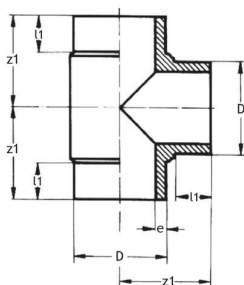

PE 100 SDR 17 T-RØR FOR SPEILSVEISING

PRODUKTBEKRIVELSE

PE 100 T-rør
 SDR 17
 For speilsveising

Har korte spissender og skal derfor kun speilsveises.

355 mm og 400 mm leveres på forespørsel.

MÅLSKISSE

NRF-nr	D	z1	e	l1	Datablad
2450186	50 mm	52 mm	3 mm	18 mm	9010459107428
2450188	63 mm	67 mm	3,8 mm	22 mm	9010459821249
2450191	75 mm	75 mm	4,5 mm	25 mm	9010459821256
2450193	90 mm	98 mm	5,4 mm	28 mm	9010459821263
2450195	110 mm	109 mm	6,6 mm	34 mm	9010459821270
2450197	125 mm	128 mm	7,4 mm	42 mm	9010459821287
2450199	140 mm	137 mm	8,3 mm	45 mm	9010459821294
2450202	160 mm	152 mm	9,5 mm	50 mm	9010459821300
2450204	180 mm	172 mm	10,7 mm	55 mm	9010459821317
2450206	200 mm	190 mm	11,9 mm	60 mm	9010459821324
2450208	225 mm	215 mm	13,4 mm	65 mm	9010459821331
2450211	250 mm	222 mm	14,8 mm	70 mm	9010459821348
2450213	280 mm	259 mm	16,6 mm	80 mm	9010459821355
2450215	315 mm	295 mm	18,7 mm	90 mm	9010459821362