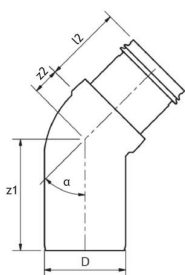

## 40 MM SMARTLINE BEND, HVIT

### MÅLSKISSE

NRF-nr	Beskrivelse	D	$\alpha$	z1	z2	l2	Datablad
2207013	Skjøtenippel og spissende	40 mm	15 °	49 mm	12 mm	39 mm	<a href="#">9010459141101</a>
2207166	Skjøtenippel og spissende	40 mm	30 °	52 mm	10 mm	39 mm	<a href="#">9010459221698</a>
2207022	Skjøtenippel og spissende	40 mm	45 °	55 mm	13 mm	39 mm	<a href="#">9010459141088</a>
2207026	Spissender	40 mm	67 °	51 mm	59 mm		<a href="#">9010459117212</a>
2207031	Skjøtenippel og spissende	40 mm	88 °	67 mm	24 mm	39 mm	<a href="#">9010459141071</a>