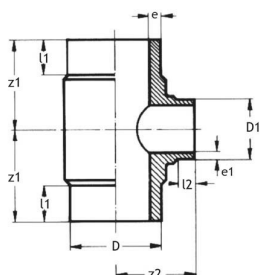

PE 100 SDR 17 T-RØR MED REDUSERT AVSTIKK – FOR SPEILSVEISING

PRODUKTBEKRIVELSE

PE 100 T-rør
SDR 17
Med redusert avstikk

Har korte spissender og skal derfor kun speilsveises.

MÅLSKISSE

NRF-nr	D	D1	z1	z2	e	e1	l1	l2	Datablad
2450286	90 mm	63 mm	80 mm	85 mm	5,1 mm	3,6 mm	25 mm	25 mm	9010459267993
2450293	110 mm	63 mm	120 mm	105 mm	6,6 mm	5,8 mm	48 mm	32 mm	9010459268006
2450299	110 mm	90 mm	120 mm	115 mm	6,6 mm	5,4 mm	48 mm	38 mm	9010459268013
2450306	160 mm	110 mm	160 mm	145 mm	9,5 mm	6,6 mm	56 mm	38 mm	9010459268020
2450313	200 mm	160 mm	275 mm	265 mm	11,9 mm	9,5 mm	134 mm	114 mm	9010459821546
2450319	225 mm	110 mm	220 mm	264 mm	13,4 mm	6,6 mm	89 mm	88 mm	9010459268037
2450326	225 mm	160 mm	235 mm	200 mm	13,4 mm	9,5 mm	89 mm	60 mm	9010459268044