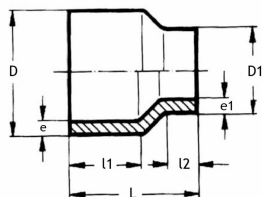

PE 100 SDR 17 DIMENSJONSOVERGANG

PRODUKTBESKRIVELSE

PE100 dimensjonsovergang

SDR 17

Sentrisk

For speilsveising

Har korte rettender og skal derfor kun speilsveises.

MÅLSKISSE

NRF-nr	D	D1	e	e1	l1	l2	L	Datablad
2450506	50 mm	40 mm	3 mm	2,4 mm	20 mm	19 mm	46 mm	9010459821980
2450508	63 mm	32 mm	3,8 mm	1,9 mm	23 mm	22 mm	63 mm	9010459821997
2450511	63 mm	40 mm	3,8 mm	2,4 mm	24 mm	18 mm	58 mm	9010459822000
2450513	63 mm	50 mm	3,8 mm	3 mm	25 mm	20 mm	54 mm	9010459822017
2450515	75 mm	40 mm	4,5 mm	2,4 mm	29 mm	22 mm	70 mm	9010459822024
2450517	75 mm	50 mm	4,5 mm	3 mm	28 mm	23 mm	71 mm	9010459822031
2450519	75 mm	63 mm	4,5 mm	3,8 mm	29 mm	31 mm	70 mm	9010459822048
2450522	90 mm	50 mm	5,4 mm	4,6 mm	26 mm	22 mm	73 mm	9010459822055
2450524	90 mm	63 mm	5,4 mm	5,8 mm	29 mm	24 mm	71 mm	9010459822062
2450526	90 mm	75 mm	5,4 mm	4,5 mm	33 mm	33 mm	80 mm	9010459101488
2450528	110 mm	50 mm	6,6 mm	3 mm	33 mm	29 mm	90 mm	9010459822079
2450531	110 mm	63 mm	6,6 mm	5,8 mm	42 mm	23 mm	91 mm	9010459682369
2450533	110 mm	75 mm	6,6 mm	4,5 mm	34 mm	35 mm	90 mm	9010459821928
2450535	110 mm	90 mm	6,6 mm	5,4 mm	40 mm	28 mm	88 mm	9010459821911
2450537	125 mm	63 mm	7,4 mm	3,8 mm	40 mm	34 mm	100 mm	9010459821935