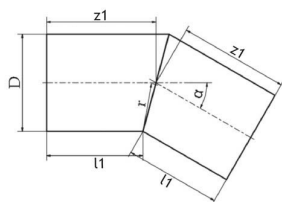

Det er ingen reduksjonsfaktor mht. trykkklasse for bend opp til DN/OD 630, med kappvinkel inntil 15°, levert fra Pipelife.

MÅLSKISSE

NRF-nr	SDR Rørklasse	D	z1	l1	r	Datablad
2421769	SDR 26	110 mm	415 mm	400 mm	55 mm	9010459283870
2343346	SDR 26	125 mm	420 mm	400 mm	63 mm	9010459283887
2421809	SDR 26	140 mm	420 mm	400 mm	70 mm	9010459283894
2421829	SDR 26	160 mm	420 mm	400 mm	80 mm	9010459283900
2421849	SDR 26	180 mm	425 mm	400 mm	90 mm	9010459283917
2421869	SDR 26	200 mm	425 mm	400 mm	100 mm	9010459283924
2421889	SDR 26	225 mm	430 mm	400 mm	113 mm	9010459283931
2421909	SDR 26	250 mm	435 mm	400 mm	125 mm	9010459283948
2421929	SDR 26	280 mm	640 mm	600 mm	140 mm	9010459283955
2421949	SDR 26	315 mm	640 mm	600 mm	158 mm	9010459283962
2421969	SDR 26	355 mm	650 mm	600 mm	178 mm	9010459283979
2421989	SDR 26	400 mm	655 mm	600 mm	200 mm	9010459283986
2422009	SDR 26	450 mm	660 mm	600 mm	225 mm	9010459283993
2422029	SDR 26	500 mm	665 mm	600 mm	250 mm	9010459284006
2422049	SDR 26	560 mm	1270 mm	1200 mm	280 mm	9010459284013
2422062	SDR 26	600 mm	1280 mm	1200 mm	300 mm	9010459284020
2422069	SDR 26	630 mm	1280 mm	1200 mm	315 mm	9010459284037