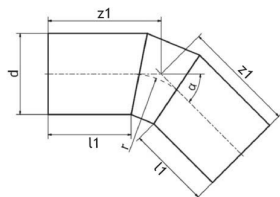

Det er ingen reduksjonsfaktor mht. trykkklasse for bend opp til DN/OD 630, med kappvinkel inntil 15°, levert fra Pipelife.

MÅLSKISSE

| NRF-nr | SDR Rørklasse | D | z1 | l1 | r | Datablad |
|---------|---------------|--------|---------|---------|--------|-------------------------------|
| 2421773 | SDR 26 | 110 mm | 540 mm | 400 mm | 355 mm | 9010459284082 |
| 2343347 | SDR 26 | 125 mm | 545 mm | 400 mm | 365 mm | 9010459284099 |
| 2421813 | SDR 26 | 140 mm | 550 mm | 400 mm | 370 mm | 9010459284105 |
| 2343348 | SDR 26 | 160 mm | 560 mm | 400 mm | 380 mm | 9010459284112 |
| 2421853 | SDR 26 | 180 mm | 560 mm | 400 mm | 390 mm | 9010459284129 |
| 2421873 | SDR 26 | 200 mm | 570 mm | 400 mm | 400 mm | 9010459284136 |
| 2421893 | SDR 26 | 225 mm | 575 mm | 400 mm | 415 mm | 9010459284143 |
| 2421913 | SDR 26 | 250 mm | 580 mm | 400 mm | 425 mm | 9010459284150 |
| 2421933 | SDR 26 | 280 mm | 790 mm | 600 mm | 440 mm | 9010459284167 |
| 2421953 | SDR 26 | 315 mm | 810 mm | 600 mm | 480 mm | 9010459284174 |
| 2421973 | SDR 26 | 355 mm | 835 mm | 600 mm | 540 mm | 9010459284181 |
| 2421993 | SDR 26 | 400 mm | 865 mm | 600 mm | 610 mm | 9010459284198 |
| 2422013 | SDR 26 | 450 mm | 895 mm | 600 mm | 690 mm | 9010459284204 |
| 2422033 | SDR 26 | 500 mm | 930 mm | 600 mm | 760 mm | 9010459284211 |
| 2422053 | SDR 26 | 560 mm | 1570 mm | 1200 mm | 855 mm | 9010459284228 |
| 2422063 | SDR 26 | 600 mm | 1620 mm | 1200 mm | 900 mm | 9010459284235 |
| 2422073 | SDR 26 | 630 mm | 1620 mm | 1200 mm | 960 mm | 9010459284242 |