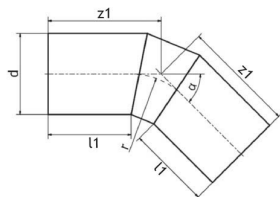

Det er ingen reduksjonsfaktor mht. trykkklasse for bend opp til DN/OD 630, med kappvinkel inntil 15°, levert fra Pipelife.

MÅLSKISSE

NRF-nr	SDR Rørklasse	D	z1	l1	r	Datablad
2421773	SDR 26	110 mm	540 mm	400 mm	355 mm	9010459284082
2343347	SDR 26	125 mm	545 mm	400 mm	365 mm	9010459284099
2421813	SDR 26	140 mm	550 mm	400 mm	370 mm	9010459284105
2343348	SDR 26	160 mm	560 mm	400 mm	380 mm	9010459284112
2421853	SDR 26	180 mm	560 mm	400 mm	390 mm	9010459284129
2421873	SDR 26	200 mm	570 mm	400 mm	400 mm	9010459284136
2421893	SDR 26	225 mm	575 mm	400 mm	415 mm	9010459284143
2421913	SDR 26	250 mm	580 mm	400 mm	425 mm	9010459284150
2421933	SDR 26	280 mm	790 mm	600 mm	440 mm	9010459284167
2421953	SDR 26	315 mm	810 mm	600 mm	480 mm	9010459284174
2421973	SDR 26	355 mm	835 mm	600 mm	540 mm	9010459284181
2421993	SDR 26	400 mm	865 mm	600 mm	610 mm	9010459284198
2422013	SDR 26	450 mm	895 mm	600 mm	690 mm	9010459284204
2422033	SDR 26	500 mm	930 mm	600 mm	760 mm	9010459284211
2422053	SDR 26	560 mm	1570 mm	1200 mm	855 mm	9010459284228
2422063	SDR 26	600 mm	1620 mm	1200 mm	900 mm	9010459284235
2422073	SDR 26	630 mm	1620 mm	1200 mm	960 mm	9010459284242