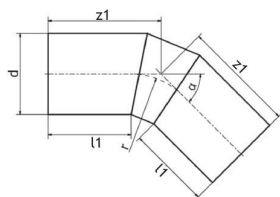

Det er ingen reduksjonsfaktor mht. trykklasser for bend opp til DN/OD 630, med kappvinkel inntil 15°, levert fra Pipelife.

MÅLSKISSE

NRF-nr	SDR Rørklasse	D	z1	l1	r	Datablad
2421776	SDR 26	110 mm	545 mm	400 mm	275 mm	9010459284297
2421796	SDR 26	125 mm	550 mm	400 mm	285 mm	9010459284303
2421816	SDR 26	140 mm	555 mm	400 mm	290 mm	9010459284310
2421836	SDR 26	160 mm	560 mm	400 mm	300 mm	9010459284327
2421856	SDR 26	180 mm	570 mm	400 mm	310 mm	9010459284334
2421876	SDR 26	200 mm	570 mm	400 mm	320 mm	9010459284341
2421896	SDR 26	225 mm	585 mm	400 mm	335 mm	9010459284358
2421916	SDR 26	250 mm	605 mm	400 mm	375 mm	9010459284365
2421936	SDR 26	280 mm	830 mm	600 mm	420 mm	9010459284372
2421956	SDR 26	315 mm	860 mm	600 mm	470 mm	9010459284389
2421976	SDR 26	355 mm	895 mm	600 mm	530 mm	9010459284396
2421996	SDR 26	400 mm	955 mm	600 mm	650 mm	9010459284402
2422016	SDR 26	450 mm	970 mm	600 mm	675 mm	9010459284419
2422036	SDR 26	500 mm	1010 mm	600 mm	750 mm	9010459284426
2422056	SDR 26	560 mm	1660 mm	1200 mm	840 mm	9010459284433
2422064	SDR 26	600 mm	1695 mm	1200 mm	900 mm	9010459284440
2422076	SDR 26	630 mm	1720 mm	1200 mm	945 mm	9010459284457