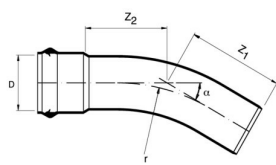

## PVC SDR 13,6 BEND

### PRODUKTBESKRIVELSE

PVC SDR 13,6 langbend brukes for maksimum driftstrykk 20 bar (PN 20) med en sikkerhetsfaktor på 2,0 – og 16 bar (PN 16) med en sikkerhetsfaktor på 2,5.

### MÅLSKISSE

NRF-nr	D	$\alpha$	z1	z2	r	Datablad
2361449	110 mm	11 °	463 mm	52 mm	385 mm	<a href="#">9010459219886</a>
2361649	110 mm	22 °	427 mm	90 mm	385 mm	<a href="#">9010459219923</a>
2361849	110 mm	30 °	402 mm	118 mm	385 mm	<a href="#">9010459219954</a>
2362049	110 mm	45 °	457 mm	174 mm	385 mm	<a href="#">9010459219985</a>
2362449	110 mm	90 °	680 mm	400 mm	387 mm	<a href="#">9010459220011</a>
2361464	160 mm	11 °	631 mm	89 mm	560 mm	<a href="#">9010459219893</a>
2361664	160 mm	22 °	579 mm	144 mm	560 mm	<a href="#">9010459219930</a>
2361864	160 mm	30 °	542 mm	185 mm	560 mm	<a href="#">9010459219961</a>
2362064	160 mm	45 °	697 mm	267 mm	560 mm	<a href="#">9010459219992</a>
2362464	160 mm	90 °	955 mm	595 mm	560 mm	<a href="#">9010459220028</a>
2361479	225 mm	11 °	835 mm	186 mm	788 mm	<a href="#">9010459219909</a>
2361679	225 mm	22 °	761 mm	263 mm	788 mm	<a href="#">9010459219947</a>
2361879	225 mm	30 °	709 mm	321 mm	788 mm	<a href="#">9010459219978</a>
2362079	225 mm	45 °	818 mm	436 mm	788 mm	<a href="#">9010459220004</a>
2362479	225 mm	90 °	1260 mm	898 mm	788 mm	<a href="#">9010459220035</a>