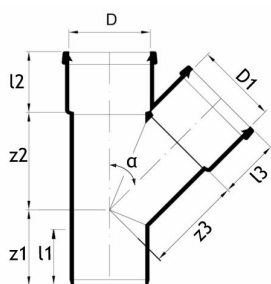

PP RØDBRUNT 45° GRENRØR

PRODUKTBESKRIVELSE

PP grenrør
 45°
 Rødbrune
 Klasse S 16

MÅLSKISSE

NRF-nr	D	D1	α	z1	z2	z3	l1	l2	l3	
3082594	75 mm	75 mm	45 °	70 mm	106 mm	100 mm	55 mm	50 mm	50 mm	9010459202024
3082596	110 mm	75 mm	45 °	68 mm	115 mm	119 mm	70 mm	60 mm	50 mm	9010459202031
3082598	110 mm	110 mm	45 °	92 mm	135 mm	134 mm	69 mm	60 mm	60 mm	9010459202048
3082601	125 mm	110 mm	45 °	108 mm	149 mm	150 mm	93 mm	67 mm	63 mm	9010459202055
3082603	125 mm	125 mm	45 °	119 mm	156 mm	159 mm	93 mm	67 mm	67 mm	9010459202062
3082605	160 mm	110 mm	45 °	108 mm	163 mm	175 mm	110 mm	108 mm	68 mm	9010459143495
3082607	160 mm	125 mm	45 °	98 mm	170 mm	181 mm	90 mm	90 mm	68 mm	9010459202079
3082609	160 mm	160 mm	45 °	142 mm	202 mm	205 mm	109 mm	107 mm	107 mm	9010459143488
3082612	200 mm	110 mm	45 °	76 mm	182 mm	206 mm	93 mm	113 mm	61 mm	9010459143471
3082614	200 mm	125 mm	45 °	86 mm	192 mm	214 mm	98 mm	113 mm	68 mm	9010459202086
3082616	200 mm	160 mm	45 °	110 mm	216 mm	231 mm	97 mm	113 mm	106 mm	9010459143464
3082621	250 mm	110 mm	45 °	156 mm	306 mm	375 mm	140 mm	130 mm	74 mm	9010459144072
3082624	250 mm	125 mm	45 °	156 mm	306 mm	360 mm	140 mm	130 mm	76 mm	9010459218162
3082627	250 mm	160 mm	45 °	156 mm	306 mm	344 mm	140 mm	130 mm	108 mm	9010459144065
3082631	250 mm	200 mm	45 °	156 mm	306 mm	325 mm	140 mm	130 mm	109 mm	9010459144058
3082634	315 mm	110 mm	45 °	182 mm	376 mm	460 mm	163 mm	139 mm	74 mm	9010459144041
3082637	315 mm	125 mm	45 °	182 mm	376 mm	445 mm	163 mm	139 mm	76 mm	9010459218179