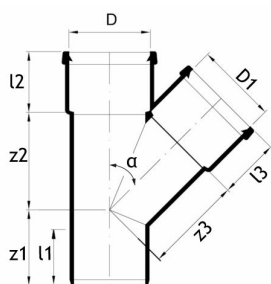

### PRODUKTBESKRIVELSE

PP grenrør  
 45°  
 Rødbrune  
 Klasse S 16

### MÅLSKISSE

NRF-nr	D	D1	$\alpha$	z1	z2	z3	l1	l2	l3	
3082594	75 mm	75 mm	45 °	70 mm	106 mm	100 mm	55 mm	50 mm	50 mm	<a href="#">9010459202024</a>
3082596	110 mm	75 mm	45 °	68 mm	115 mm	119 mm	70 mm	60 mm	50 mm	<a href="#">9010459202031</a>
3082598	110 mm	110 mm	45 °	92 mm	135 mm	134 mm	69 mm	60 mm	60 mm	<a href="#">9010459202048</a>
3082601	125 mm	110 mm	45 °	108 mm	149 mm	150 mm	93 mm	67 mm	63 mm	<a href="#">9010459202055</a>
3082603	125 mm	125 mm	45 °	119 mm	156 mm	159 mm	93 mm	67 mm	67 mm	<a href="#">9010459202062</a>
3082605	160 mm	110 mm	45 °	108 mm	163 mm	175 mm	110 mm	108 mm	68 mm	<a href="#">9010459143495</a>
3082607	160 mm	125 mm	45 °	98 mm	170 mm	181 mm	90 mm	90 mm	68 mm	<a href="#">9010459202079</a>
3082609	160 mm	160 mm	45 °	142 mm	202 mm	205 mm	109 mm	107 mm	107 mm	<a href="#">9010459143488</a>
3082612	200 mm	110 mm	45 °	76 mm	182 mm	206 mm	93 mm	113 mm	61 mm	<a href="#">9010459143471</a>
3082614	200 mm	125 mm	45 °	86 mm	192 mm	214 mm	98 mm	113 mm	68 mm	<a href="#">9010459202086</a>
3082616	200 mm	160 mm	45 °	110 mm	216 mm	231 mm	97 mm	113 mm	106 mm	<a href="#">9010459143464</a>
3082621	250 mm	110 mm	45 °	156 mm	306 mm	375 mm	140 mm	130 mm	74 mm	<a href="#">9010459144072</a>
3082624	250 mm	125 mm	45 °	156 mm	306 mm	360 mm	140 mm	130 mm	76 mm	<a href="#">9010459218162</a>
3082627	250 mm	160 mm	45 °	156 mm	306 mm	344 mm	140 mm	130 mm	108 mm	<a href="#">9010459144065</a>
3082631	250 mm	200 mm	45 °	156 mm	306 mm	325 mm	140 mm	130 mm	109 mm	<a href="#">9010459144058</a>
3082634	315 mm	110 mm	45 °	182 mm	376 mm	460 mm	163 mm	139 mm	74 mm	<a href="#">9010459144041</a>
3082637	315 mm	125 mm	45 °	182 mm	376 mm	445 mm	163 mm	139 mm	76 mm	<a href="#">9010459218179</a>