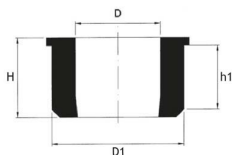

SMARTLINE GUMMIOVERGANG

MÅLSKISSE

NRF-nr	D	D1	H	h1	Datablad
2207164	32 mm	40 mm	32 mm	28 mm	9010459222060
2207163	40 mm	50 mm	28 mm	23 mm	9010459222053