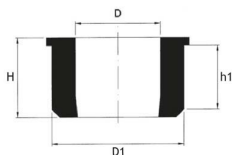

MÅLSKISSE

NRF-nr	D	D1	H	h1	Datablad
2207164	32 mm	40 mm	32 mm	28 mm	9010459222060
2207163	40 mm	50 mm	28 mm	23 mm	9010459222053