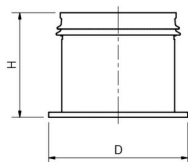

SMARTLINE TERS FOR SPISENDE

MÅLSKISSE

NRF-nr	D	H	Datablad
2207154	40 mm	43 mm	9010459140913
2207134	50 mm	43 mm	9010459116789
2207273	75 mm	54 mm	9010459222213
2207271	110 mm	64 mm	9010459222220