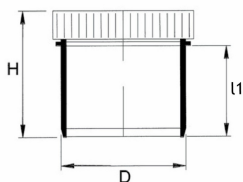

### MÅLSKISSE

NRF-nr	D	H	l1	Datablad
2207274	75 mm	71 mm	49 mm	<a href="#">901045922237</a>
2207272	110 mm	75 mm	42 mm	<a href="#">901045922244</a>