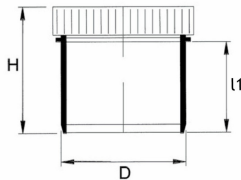

SMARTLINE TERS MED SKRULOKK, SVART

MÅLSKISSE

NRF-nr	D	H	l1	Datablad
2207274	75 mm	71 mm	49 mm	901045922237
2207272	110 mm	75 mm	42 mm	901045922244