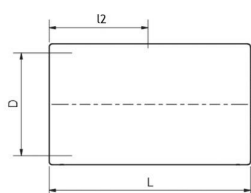

SMARTLINE DOBBELMUFFE

MÅLSKISSE

NRF-nr	D	l2	L	Datablad
2207112	40 mm	39 mm	80 mm	9010459222275