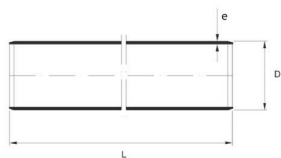

SMARTLINE RØR

MÅLSKISSE

NRF-nr	D	e	L	Datablad
2207003	40 mm	1,8 mm	1000 mm	9010459117038